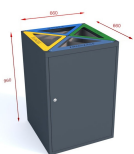

Kosz do segregacji RUBI TRIANGLE 4×80

- Minimalistyczny i nowoczesny design
- Wyposażony w zamek z kluczem
- Wykonany z malowanej blachy ocynkowanej **1mm**
- Kolorowe oznaczenie frakcji
- Możliwość montażu do podłoża
- 4 stalowe wsady o pojemności **80 l** każdy

Dane techniczne:

Waga (kg):	73
Wymiary	66 × 66 × 96 cm
Pojemność (l):	80, 320
Kolor:	brązowy, czarny, grafitowy, niebieski, zielony, żółty
Szerokość (cm):	66
Głębokość (cm):	66
Wysokość (cm):	96
Tworzywo wykonania:	Stal ocynkowana