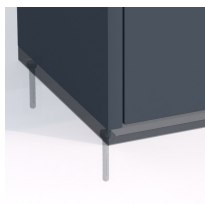

Kosz do segregacji RUBI TRIANGLE 4×80

- Minimalistyczny i nowoczesny design
- Wyposażony w zamek z kluczem
- Wykonany z malowanej blachy ocynkowanej **1mm**
- Kolorowe oznaczenie frakcji
- Możliwość montażu do podłoża
- 4 stalowe wsady o pojemności **80 l** każdy

Dane techniczne:

Waga (kg):	73
Wymiary	66 × 66 × 96 cm
Pojemność (l):	80, 320
Kolor:	brązowy, czarny, grafitowy, niebieski, zielony, żółty
Szerokość (cm):	66
Głębokość (cm):	66
Wysokość (cm):	96
Tworzywo wykonania:	Stal ocynkowana