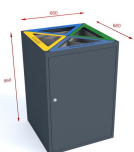

Kosz do segregacji RUBI TRIANGLE 4×80

- Minimalistyczny i nowoczesny design
- Wyposażony w zamek z kluczem
- Wykonany z malowanej blachy ocynkowanej **1mm**
- Kolorowe oznaczenie frakcji
- Możliwość montażu do podłoża
- 4 stalowe wsady o pojemności **80 l** każdy

Dane techniczne:

Waga (kg):	73
Wymiary	66 × 66 × 96 cm
Pojemność (l):	80, 320
Kolor:	brązowy, czarny, grafitowy, niebieski, zielony, żółty
Szerokość (cm):	66
Głębokość (cm):	66
Wysokość (cm):	96
Tworzywo wykonania:	Stal ocynkowana