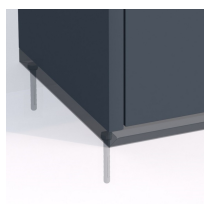

Kosz do segregacji RUBI TRIANGLE 4×80

- Minimalistyczny i nowoczesny design
- Wyposażony w zamek z kluczem
- Wykonany z malowanej blachy ocynkowanej **1mm**
- Kolorowe oznaczenie frakcji
- Możliwość montażu do podłoża
- 4 stalowe wsady o pojemności **80 l** każdy

Dane techniczne:

Waga (kg):	73
Wymiary	66 × 66 × 96 cm
Pojemność (l):	80, 320
Kolor:	brązowy, czarny, grafitowy, niebieski, zielony, żółty
Szerokość (cm):	66
Głębokość (cm):	66
Wysokość (cm):	96
Tworzywo wykonania:	Stal ocynkowana