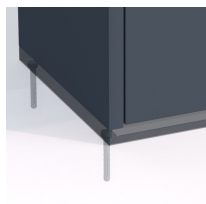

Kosz do segregacji RUBI TRIANGLE 4×80

- Minimalistyczny i nowoczesny design
- Wyposażony w zamek z kluczem
- Wykonany z malowanej blachy ocynkowanej **1mm**
- Kolorowe oznaczenie frakcji
- Możliwość montażu do podłoża
- 4 stalowe wsady o pojemności **80 l** każdy

Dane techniczne:

Waga (kg):	73
Wymiary	66 × 66 × 96 cm
Pojemność (l):	80, 320
Kolor:	brązowy, czarny, grafitowy, niebieski, zielony, żółty
Szerokość (cm):	66
Głębokość (cm):	66
Wysokość (cm):	96
Tworzywo wykonania:	Stal ocynkowana