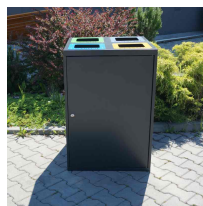

Kosz do segregacji RUBI SQUARE 4×80

- Minimalistyczny i nowoczesny design
- Wyposażony w zamek z kluczem
- Wykonany z malowanej blachy ocynkowanej **1mm**
- Kolorowe oznaczenie frakcji
- Możliwość montażu do podłoża
- 4 stalowe wsady o pojemności **80 l** każdy

Dane techniczne:

Waga (kg):	73
Wymiary	66 × 66 × 96 cm
Pojemność (l):	80, 320
Kolor:	brązowy, czarny, grafitowy, niebieski, zielony, żółty
Szerokość (cm):	66
Głębokość (cm):	66
Wysokość (cm):	96
Tworzywo wykonania:	Stal ocynkowana