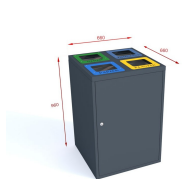

Kosz do segregacji RUBI SQUARE 4×80

- Minimalistyczny i nowoczesny design
- Wyposażony w zamek z kluczem
- Wykonany z malowanej blachy ocynkowanej **1mm**
- Kolorowe oznaczenie frakcji
- Możliwość montażu do podłoża
- 4 stalowe wsady o pojemności **80 l** każdy

Dane techniczne:

| | |
|----------------------------|---|
| Waga (kg): | 73 |
| Wymiary | 66 × 66 × 96 cm |
| Pojemność (l): | 80, 320 |
| Kolor: | brązowy, czarny, grafitowy, niebieski, zielony, żółty |
| Szerokość (cm): | 66 |
| Głębokość (cm): | 66 |
| Wysokość (cm): | 96 |
| Tworzywo wykonania: | Stal ocynkowana |