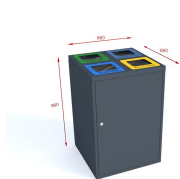

Kosz do segregacji RUBI SQUARE 4×80

- Minimalistyczny i nowoczesny design
- Wyposażony w zamek z kluczem
- Wykonany z malowanej blachy ocynkowanej **1mm**
- Kolorowe oznaczenie frakcji
- Możliwość montażu do podłoża
- 4 stalowe wsady o pojemności **80 l** każdy

Dane techniczne:

Waga (kg):	73
Wymiary	66 × 66 × 96 cm
Pojemność (l):	80, 320
Kolor:	brązowy, czarny, grafitowy, niebieski, zielony, żółty
Szerokość (cm):	66
Głębokość (cm):	66
Wysokość (cm):	96
Tworzywo wykonania:	Stal ocynkowana