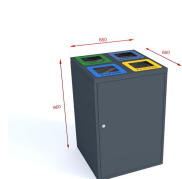

Kosz do segregacji RUBI SQUARE 4×80

- Minimalistyczny i nowoczesny design
- Wyposażony w zamek z kluczem
- Wykonany z malowanej blachy ocynkowanej **1mm**
- Kolorowe oznaczenie frakcji
- Możliwość montażu do podłoża
- 4 stalowe wsady o pojemności **80 l** każdy

Dane techniczne:

Waga (kg):	73
Wymiary	66 × 66 × 96 cm
Pojemność (l):	80, 320
Kolor:	brązowy, czarny, grafitowy, niebieski, zielony, żółty
Szerokość (cm):	66
Głębokość (cm):	66
Wysokość (cm):	96
Tworzywo wykonania:	Stal ocynkowana