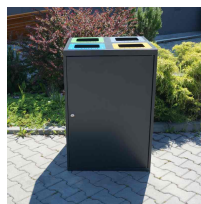

Kosz do segregacji RUBI SQUARE 4×80

- Minimalistyczny i nowoczesny design
- Wyposażony w zamek z kluczem
- Wykonany z malowanej blachy ocynkowanej **1mm**
- Kolorowe oznaczenie frakcji
- Możliwość montażu do podłoża
- 4 stalowe wsady o pojemności **80 l** każdy

Dane techniczne:

| | |
|----------------------------|---|
| Waga (kg): | 73 |
| Wymiary | 66 × 66 × 96 cm |
| Pojemność (l): | 80, 320 |
| Kolor: | brązowy, czarny, grafitowy, niebieski, zielony, żółty |
| Szerokość (cm): | 66 |
| Głębokość (cm): | 66 |
| Wysokość (cm): | 96 |
| Tworzywo wykonania: | Stal ocynkowana |