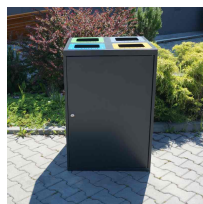

Kosz do segregacji RUBI SQUARE 4×80

- Minimalistyczny i nowoczesny design
- Wyposażony w zamek z kluczem
- Wykonany z malowanej blachy ocynkowanej **1mm**
- Kolorowe oznaczenie frakcji
- Możliwość montażu do podłoża
- 4 stalowe wsady o pojemności **80 l** każdy

Dane techniczne:

Waga (kg):	73
Wymiary	66 × 66 × 96 cm
Pojemność (l):	80, 320
Kolor:	brązowy, czarny, grafitowy, niebieski, zielony, żółty
Szerokość (cm):	66
Głębokość (cm):	66
Wysokość (cm):	96
Tworzywo wykonania:	Stal ocynkowana