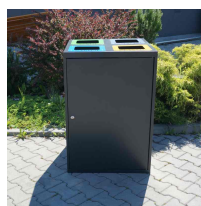

Kosz do segregacji RUBI SQUARE 4×80

- Minimalistyczny i nowoczesny design
- Wyposażony w zamek z kluczem
- Wykonany z malowanej blachy ocynkowanej **1mm**
- Kolorowe oznaczenie frakcji
- Możliwość montażu do podłoża
- 4 stalowe wsady o pojemności **80 l** każdy

Dane techniczne:

Waga (kg):	73
Wymiary	66 × 66 × 96 cm
Pojemność (l):	80, 320
Kolor:	brązowy, czarny, grafitowy, niebieski, zielony, żółty
Szerokość (cm):	66
Głębokość (cm):	66
Wysokość (cm):	96
Tworzywo wykonania:	Stal ocynkowana