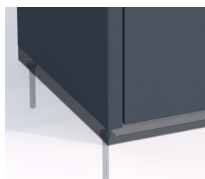

Kosz do segregacji RUBI SQUARE 4×80

- Minimalistyczny i nowoczesny design
- Wyposażony w zamek z kluczem
- Wykonany z malowanej blachy ocynkowanej **1mm**
- Kolorowe oznaczenie frakcji
- Możliwość montażu do podłoża
- 4 stalowe wsady o pojemności **80 l** każdy

Dane techniczne:

Waga (kg):	73
Wymiary	66 × 66 × 96 cm
Pojemność (l):	80, 320
Kolor:	brązowy, czarny, grafitowy, niebieski, zielony, żółty
Szerokość (cm):	66
Głębokość (cm):	66
Wysokość (cm):	96
Tworzywo wykonania:	Stal ocynkowana