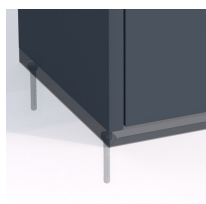

## Kosz do segregacji RUBI ROOF CORNER 4×80

- Minimalistyczny i nowoczesny design
- Wyposażony w zamek trójkątny z kluczem
- Wykonany z malowanej blachy ocynkowanej **1mm**
- Kolorowe oznaczenie frakcji
- Możliwość montażu do podłoża
- 4 stalowe wsady o pojemności **80 l** każdy

### Dane techniczne:

|                            |   |
|----------------------------|---|
| <b>Waga (kg):</b>          | 75  |
| <b>Wymiary</b>             | 66 × 66 × 110 cm                                      |
| <b>Pojemność (l):</b>      | 80, 320   |
| <b>Kolor:</b>              | brązowy, czarny, grafitowy, niebieski, zielony, żółty |
| <b>Szerokość (cm):</b>     | 66  |
| <b>Głębokość (cm):</b>     | 66  |
| <b>Wysokość (cm):</b>      | 110   |
| <b>Tworzywo wykonania:</b> | Stal ocynkowana                                       |