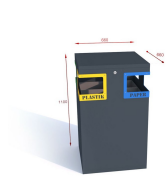

## Kosz do segregacji RUBI ROOF CORNER 4×80

- Minimalistyczny i nowoczesny design
- Wyposażony w zamek trójkątny z kluczem
- Wykonany z malowanej blachy ocynkowanej **1mm**
- Kolorowe oznaczenie frakcji
- Możliwość montażu do podłoża
- 4 stalowe wsady o pojemności **80 l** każdy

### Dane techniczne:

|                            |   |
|----------------------------|---|
| <b>Waga (kg):</b>          | 75  |
| <b>Wymiary</b>             | 66 × 66 × 110 cm                                      |
| <b>Pojemność (l):</b>      | 80, 320   |
| <b>Kolor:</b>              | brązowy, czarny, grafitowy, niebieski, zielony, żółty |
| <b>Szerokość (cm):</b>     | 66  |
| <b>Głębokość (cm):</b>     | 66  |
| <b>Wysokość (cm):</b>      | 110   |
| <b>Tworzywo wykonania:</b> | Stal ocynkowana                                       |