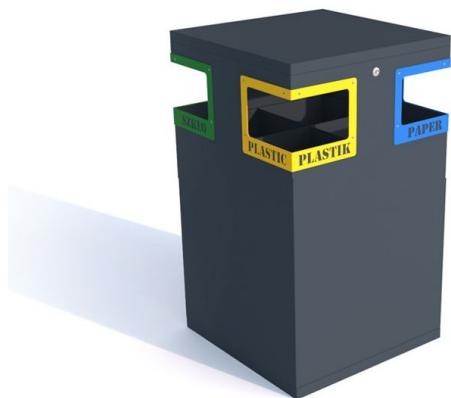

## Kosz do segregacji RUBI ROOF CORNER 4×80

- Minimalistyczny i nowoczesny design
- Wyposażony w zamek trójkątny z kluczem
- Wykonany z malowanej blachy ocynkowanej **1mm**
- Kolorowe oznaczenie frakcji
- Możliwość montażu do podłoża
- 4 stalowe wsady o pojemności **80 l** każdy

### Dane techniczne:

<b>Waga (kg):</b>	75
<b>Wymiary</b>	66 × 66 × 110 cm
<b>Pojemność (l):</b>	80, 320
<b>Kolor:</b>	brązowy, czarny, grafitowy, niebieski, zielony, żółty
<b>Szerokość (cm):</b>	66
<b>Głębokość (cm):</b>	66
<b>Wysokość (cm):</b>	110
<b>Tworzywo wykonania:</b>	Stal ocynkowana