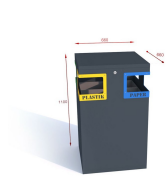

## Kosz do segregacji RUBI ROOF CORNER 4×80

- Minimalistyczny i nowoczesny design
- Wyposażony w zamek trójkątny z kluczem
- Wykonany z malowanej blachy ocynkowanej **1mm**
- Kolorowe oznaczenie frakcji
- Możliwość montażu do podłoża
- 4 stalowe wsady o pojemności **80 l** każdy

### Dane techniczne:

<b>Waga (kg):</b>	75
<b>Wymiary</b>	66 × 66 × 110 cm
<b>Pojemność (l):</b>	80, 320
<b>Kolor:</b>	brązowy, czarny, grafitowy, niebieski, zielony, żółty
<b>Szerokość (cm):</b>	66
<b>Głębokość (cm):</b>	66
<b>Wysokość (cm):</b>	110
<b>Tworzywo wykonania:</b>	Stal ocynkowana