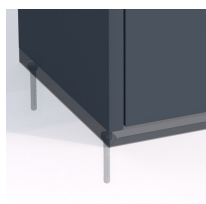

## Kosz do segregacji RUBI ROOF CORNER 4×80

- Minimalistyczny i nowoczesny design
- Wyposażony w zamek trójkątny z kluczem
- Wykonany z malowanej blachy ocynkowanej **1mm**
- Kolorowe oznaczenie frakcji
- Możliwość montażu do podłoża
- 4 stalowe wsady o pojemności **80 l** każdy

### Dane techniczne:

<b>Waga (kg):</b>	75
<b>Wymiary</b>	66 × 66 × 110 cm
<b>Pojemność (l):</b>	80, 320
<b>Kolor:</b>	brązowy, czarny, grafitowy, niebieski, zielony, żółty
<b>Szerokość (cm):</b>	66
<b>Głębokość (cm):</b>	66
<b>Wysokość (cm):</b>	110
<b>Tworzywo wykonania:</b>	Stal ocynkowana