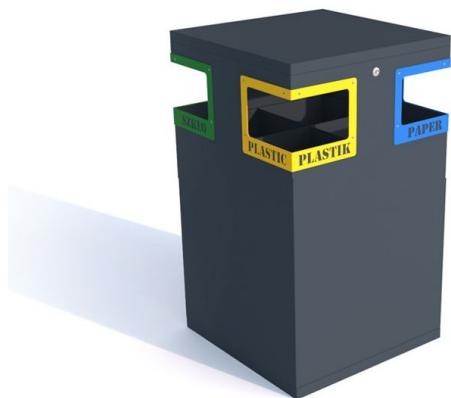

## Kosz do segregacji RUBI ROOF CORNER 4×80

- Minimalistyczny i nowoczesny design
- Wyposażony w zamek trójkątny z kluczem
- Wykonany z malowanej blachy ocynkowanej **1mm**
- Kolorowe oznaczenie frakcji
- Możliwość montażu do podłoża
- 4 stalowe wsady o pojemności **80 l** każdy

### Dane techniczne:

|                            |   |
|----------------------------|---|
| <b>Waga (kg):</b>          | 75  |
| <b>Wymiary</b>             | 66 × 66 × 110 cm                                      |
| <b>Pojemność (l):</b>      | 80, 320   |
| <b>Kolor:</b>              | brązowy, czarny, grafitowy, niebieski, zielony, żółty |
| <b>Szerokość (cm):</b>     | 66  |
| <b>Głębokość (cm):</b>     | 66  |
| <b>Wysokość (cm):</b>      | 110   |
| <b>Tworzywo wykonania:</b> | Stal ocynkowana                                       |