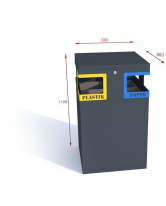

Kosz do segregacji RUBI ROOF CORNER 4×80

- Minimalistyczny i nowoczesny design
- Wyposażony w zamek trójkątny z kluczem
- Wykonany z malowanej blachy ocynkowanej **1mm**
- Kolorowe oznaczenie frakcji
- Możliwość montażu do podłoża
- 4 stalowe wsady o pojemności **80 l** każdy

Dane techniczne:

Waga (kg):	75
Wymiary	66 × 66 × 110 cm
Pojemność (l):	80, 320
Kolor:	brązowy, czarny, grafitowy, niebieski, zielony, żółty
Szerokość (cm):	66
Głębokość (cm):	66
Wysokość (cm):	110
Tworzywo wykonania:	Stal ocynkowana