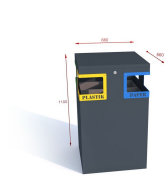

Kosz do segregacji RUBI ROOF CORNER 4×80

- Minimalistyczny i nowoczesny design
- Wyposażony w zamek trójkątny z kluczem
- Wykonany z malowanej blachy ocynkowanej **1mm**
- Kolorowe oznaczenie frakcji
- Możliwość montażu do podłoża
- 4 stalowe wsady o pojemności **80 l** każdy

Dane techniczne:

Waga (kg):	75
Wymiary	66 × 66 × 110 cm
Pojemność (l):	80, 320
Kolor:	brązowy, czarny, grafitowy, niebieski, zielony, żółty
Szerokość (cm):	66
Głębokość (cm):	66
Wysokość (cm):	110
Tworzywo wykonania:	Stal ocynkowana