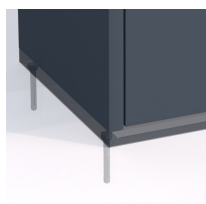

Kosz do segregacji RUBI ROOF CORNER 4×80

- Minimalistyczny i nowoczesny design
- Wyposażony w zamek trójkątny z kluczem
- Wykonany z malowanej blachy ocynkowanej **1mm**
- Kolorowe oznaczenie frakcji
- Możliwość montażu do podłoża
- 4 stalowe wsady o pojemności **80 l** każdy

Dane techniczne:

Waga (kg):	75
Wymiary	66 × 66 × 110 cm
Pojemność (l):	80, 320
Kolor:	brązowy, czarny, grafitowy, niebieski, zielony, żółty
Szerokość (cm):	66
Głębokość (cm):	66
Wysokość (cm):	110
Tworzywo wykonania:	Stal ocynkowana