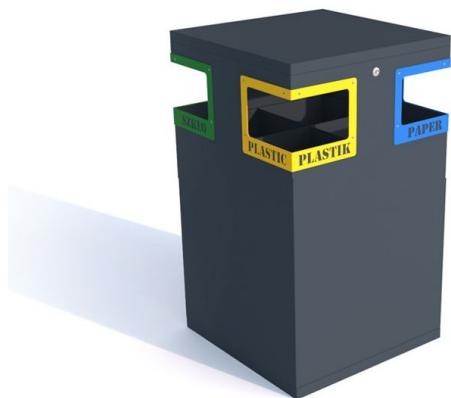

Kosz do segregacji RUBI ROOF CORNER 4×80

- Minimalistyczny i nowoczesny design
- Wyposażony w zamek trójkątny z kluczem
- Wykonany z malowanej blachy ocynkowanej **1mm**
- Kolorowe oznaczenie frakcji
- Możliwość montażu do podłoża
- 4 stalowe wsady o pojemności **80 l** każdy

Dane techniczne:

Waga (kg):	75
Wymiary	66 × 66 × 110 cm
Pojemność (l):	80, 320
Kolor:	brązowy, czarny, grafitowy, niebieski, zielony, żółty
Szerokość (cm):	66
Głębokość (cm):	66
Wysokość (cm):	110
Tworzywo wykonania:	Stal ocynkowana