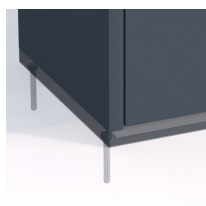

Kosz do segregacji RUBI ROOF CORNER 4×80

- Minimalistyczny i nowoczesny design
- Wyposażony w zamek trójkątny z kluczem
- Wykonany z malowanej blachy ocynkowanej **1mm**
- Kolorowe oznaczenie frakcji
- Możliwość montażu do podłoża
- 4 stalowe wsady o pojemności **80 l** każdy

Dane techniczne:

Waga (kg):	75
Wymiary	66 × 66 × 110 cm
Pojemność (l):	80, 320
Kolor:	brązowy, czarny, grafitowy, niebieski, zielony, żółty
Szerokość (cm):	66
Głębokość (cm):	66
Wysokość (cm):	110
Tworzywo wykonania:	Stal ocynkowana