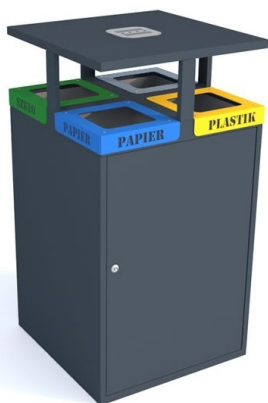

## Kosz do segregacji odpadów z popielnicą RUBI ROOF ASH 4×80

- Minimalistyczny i nowoczesny design
- Wyposażony w zamki z kluczem
- Wykonany z malowanej blachy ocynkowanej **1mm**
- Kolorowe oznaczenie frakcji
- Możliwość montażu do podłoża
- Duża, wygodna w opróżnianiu popielnica
- 4 stalowe wsady o pojemności **80 l** każdy

### Dane techniczne:

<b>Waga (kg):</b>	75
<b>Wymiary</b>	66 × 66 × 124 cm
<b>Pojemność (l):</b>	80, 320
<b>Kolor:</b>	brązowy, czarny, grafitowy, niebieski, zielony, żółty
<b>Szerokość (cm):</b>	66
<b>Głębokość (cm):</b>	66
<b>Wysokość (cm):</b>	124
<b>Tworzywo wykonania:</b>	Stal ocynkowana