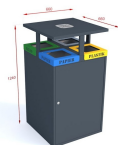

Kosz do segregacji odpadów z popielnicą RUBI ROOF ASH 4×80

- Minimalistyczny i nowoczesny design
- Wyposażony w zamki z kluczem
- Wykonany z malowanej blachy ocynkowanej **1mm**
- Kolorowe oznaczenie frakcji
- Możliwość montażu do podłoża
- Duża, wygodna w opróżnianiu popielnica
- 4 stalowe wsady o pojemności **80 l** każdy

Dane techniczne:

| | |
|----------------------------|---|
| Waga (kg): | 75 |
| Wymiary | 66 × 66 × 124 cm |
| Pojemność (l): | 80, 320 |
| Kolor: | brązowy, czarny, grafitowy, niebieski, zielony, żółty |
| Szerokość (cm): | 66 |
| Głębokość (cm): | 66 |
| Wysokość (cm): | 124 |
| Tworzywo wykonania: | Stal ocynkowana |