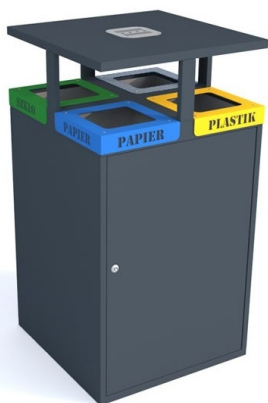

Kosz do segregacji odpadów z popielnicą RUBI ROOF ASH 4×80

- Minimalistyczny i nowoczesny design
- Wyposażony w zamki z kluczem
- Wykonany z malowanej blachy ocynkowanej **1mm**
- Kolorowe oznaczenie frakcji
- Możliwość montażu do podłoża
- Duża, wygodna w opróżnianiu popielnica
- 4 stalowe wsady o pojemności **80 l** każdy

Dane techniczne:

| | |
|----------------------------|---|
| Waga (kg): | 75 |
| Wymiary | 66 × 66 × 124 cm |
| Pojemność (l): | 80, 320 |
| Kolor: | brązowy, czarny, grafitowy, niebieski, zielony, żółty |
| Szerokość (cm): | 66 |
| Głębokość (cm): | 66 |
| Wysokość (cm): | 124 |
| Tworzywo wykonania: | Stal ocynkowana |