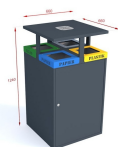

## Kosz do segregacji odpadów z popielnicą RUBI ROOF ASH 4×80

- Minimalistyczny i nowoczesny design
- Wyposażony w zamki z kluczem
- Wykonany z malowanej blachy ocynkowanej **1mm**
- Kolorowe oznaczenie frakcji
- Możliwość montażu do podłoża
- Duża, wygodna w opróżnianiu popielnica
- 4 stalowe wsady o pojemności **80 l** każdy

### Dane techniczne:

<b>Waga (kg):</b>	75
<b>Wymiary</b>	66 × 66 × 124 cm
<b>Pojemność (l):</b>	80, 320
<b>Kolor:</b>	brązowy, czarny, grafitowy, niebieski, zielony, żółty
<b>Szerokość (cm):</b>	66
<b>Głębokość (cm):</b>	66
<b>Wysokość (cm):</b>	124
<b>Tworzywo wykonania:</b>	Stal ocynkowana