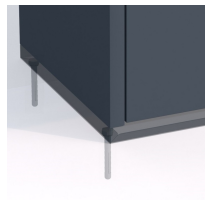

Kosz do segregacji RUBI ROOF ASH 4×80

- Minimalistyczny i nowoczesny design
- Wyposażony w zamki z kluczem
- Wykonany z malowanej blachy ocynkowanej **1mm**
- Kolorowe oznaczenie frakcji
- Możliwość montażu do podłoża
- Duża, wygodna w opróżnianiu popielnica
- 4 stalowe wsady o pojemności **80 l** każdy

Dane techniczne:

Waga (kg):	75
Wymiary	66 × 66 × 124 cm
Pojemność (l):	80, 320
Kolor:	brązowy, czarny, grafitowy, niebieski, zielony, żółty
Szerokość (cm):	66
Głębokość (cm):	66
Wysokość (cm):	124
Tworzywo wykonania:	Stal ocynkowana