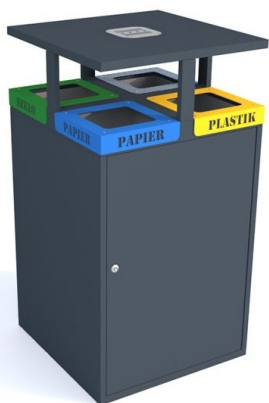

Kosz do segregacji RUBI ROOF ASH 4×80

- Minimalistyczny i nowoczesny design
- Wyposażony w zamki z kluczem
- Wykonany z malowanej blachy ocynkowanej **1mm**
- Kolorowe oznaczenie frakcji
- Możliwość montażu do podłoża
- Duża, wygodna w opróżnianiu popielnica
- 4 stalowe wsady o pojemności **80 l** każdy

Dane techniczne:

Waga (kg):	75
Wymiary	66 × 66 × 124 cm
Pojemność (l):	80, 320
Kolor:	brązowy, czarny, grafitowy, niebieski, zielony, żółty
Szerokość (cm):	66
Głębokość (cm):	66
Wysokość (cm):	124
Tworzywo wykonania:	Stal ocynkowana