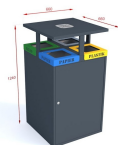

Kosz do segregacji RUBI ROOF ASH 4×80

- Minimalistyczny i nowoczesny design
- Wyposażony w zamki z kluczem
- Wykonany z malowanej blachy ocynkowanej **1mm**
- Kolorowe oznaczenie frakcji
- Możliwość montażu do podłoża
- Duża, wygodna w opróżnianiu popielnica
- 4 stalowe wsady o pojemności **80 l** każdy

Dane techniczne:

Waga (kg):	75
Wymiary	66 × 66 × 124 cm
Pojemność (l):	80, 320
Kolor:	brązowy, czarny, grafitowy, niebieski, zielony, żółty
Szerokość (cm):	66
Głębokość (cm):	66
Wysokość (cm):	124
Tworzywo wykonania:	Stal ocynkowana