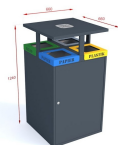

## Kosz do segregacji odpadów z popielnicą RUBI ROOF ASH 4×80

- Minimalistyczny i nowoczesny design
- Wyposażony w zamki z kluczem
- Wykonany z malowanej blachy ocynkowanej **1mm**
- Kolorowe oznaczenie frakcji
- Możliwość montażu do podłoża
- Duża, wygodna w opróżnianiu popielnica
- 4 stalowe wsady o pojemności **80 l** każdy

### Dane techniczne:

<b>Waga (kg):</b>	75
<b>Wymiary</b>	66 × 66 × 124 cm
<b>Pojemność (l):</b>	80, 320
<b>Kolor:</b>	brązowy, czarny, grafitowy, niebieski, zielony, żółty
<b>Szerokość (cm):</b>	66
<b>Głębokość (cm):</b>	66
<b>Wysokość (cm):</b>	124
<b>Tworzywo wykonania:</b>	Stal ocynkowana