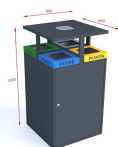

Kosz do segregacji odpadów z popielnicą RUBI ROOF ASH 4×80

- Minimalistyczny i nowoczesny design
- Wyposażony w zamki z kluczem
- Wykonany z malowanej blachy ocynkowanej **1mm**
- Kolorowe oznaczenie frakcji
- Możliwość montażu do podłoża
- Duża, wygodna w opróżnianiu popielnica
- 4 stalowe wsady o pojemności **80 l** każdy

Dane techniczne:

| | |
|----------------------------|---|
| Waga (kg): | 75 |
| Wymiary | 66 × 66 × 124 cm |
| Pojemność (l): | 80, 320 |
| Kolor: | brązowy, czarny, grafitowy, niebieski, zielony, żółty |
| Szerokość (cm): | 66 |
| Głębokość (cm): | 66 |
| Wysokość (cm): | 124 |
| Tworzywo wykonania: | Stal ocynkowana |