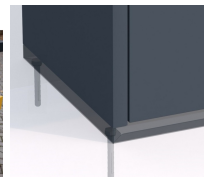

Kosz do segregacji RUBI ROOF ASH 4×80

- Minimalistyczny i nowoczesny design
- Wyposażony w zamki z kluczem
- Wykonany z malowanej blachy ocynkowanej **1mm**
- Kolorowe oznaczenie frakcji
- Możliwość montażu do podłoża
- Duża, wygodna w opróżnianiu popielnica
- 4 stalowe wsady o pojemności **80 l** każdy

Dane techniczne:

Waga (kg):	75
Wymiary	66 × 66 × 124 cm
Pojemność (l):	80, 320
Kolor:	brązowy, czarny, grafitowy, niebieski, zielony, żółty
Szerokość (cm):	66
Głębokość (cm):	66
Wysokość (cm):	124
Tworzywo wykonania:	Stal ocynkowana