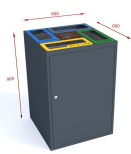

Kosz do segregacji RUBI FULL 1×35+4×70

- Minimalistyczny i nowoczesny design
- Wyposażony w zamek z kluczem
- Wykonany z malowanej blachy ocynkowanej **1mm**
- Kolorowe oznaczenie frakcji
- Możliwość montażu do podłoża
- 5 stalowych wsadów o pojemności **1×35 l + 4×70 l**

Dane techniczne:

| | |
|----------------------------|---|
| Waga (kg): | 73 |
| Wymiary | 66 × 66 × 96 cm |
| Pojemność (l): | 35, 70, 315 |
| Kolor: | brązowy, czarny, grafitowy, niebieski, zielony, żółty |
| Szerokość (cm): | 66 |
| Głębokość (cm): | 66 |
| Wysokość (cm): | 96 |
| Tworzywo wykonania: | Stal ocynkowana |