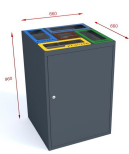

Kosz do segregacji RUBI FULL 1×35+4×70

- Minimalistyczny i nowoczesny design
- Wyposażony w zamek z kluczem
- Wykonany z malowanej blachy ocynkowanej **1mm**
- Kolorowe oznaczenie frakcji
- Możliwość montażu do podłoża
- 5 stalowych wsadów o pojemności **1×35 l + 4×70 l**

Dane techniczne:

Waga (kg):	73
Wymiary	66 × 66 × 96 cm
Pojemność (l):	35, 70, 315
Kolor:	brązowy, czarny, grafitowy, niebieski, zielony, żółty
Szerokość (cm):	66
Głębokość (cm):	66
Wysokość (cm):	96
Tworzywo wykonania:	Stal ocynkowana