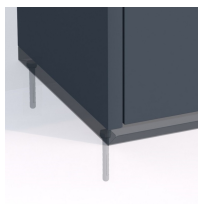

Kosz do segregacji RUBI FULL 1×35+4×70

- Minimalistyczny i nowoczesny design
- Wyposażony w zamek z kluczem
- Wykonany z malowanej blachy ocynkowanej **1mm**
- Kolorowe oznaczenie frakcji
- Możliwość montażu do podłoża
- 5 stalowych wsadów o pojemności **1×35 l + 4×70 l**

Dane techniczne:

Waga (kg):	73
Wymiary	66 × 66 × 96 cm
Pojemność (l):	35, 70, 315
Kolor:	brązowy, czarny, grafitowy, niebieski, zielony, żółty
Szerokość (cm):	66
Głębokość (cm):	66
Wysokość (cm):	96
Tworzywo wykonania:	Stal ocynkowana