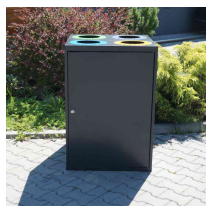

Kosz do segregacji RUBI CIRCLE 4×80

- Minimalistyczny i nowoczesny design
- Wyposażony w zamek z kluczem
- Wykonany z malowanej blachy ocynkowanej **1mm**
- Kolorowe oznaczenie frakcji
- Możliwość montażu do podłoża
- 4 stalowe wsady o pojemności **80 l** każdy

Dane techniczne:

Waga (kg):	73
Wymiary	66 × 66 × 96 cm
Pojemność (l):	80, 320
Kolor:	brązowy, czarny, grafitowy, niebieski, zielony, żółty
Szerokość (cm):	66
Głębokość (cm):	66
Wysokość (cm):	96
Tworzywo wykonania:	Stal ocynkowana