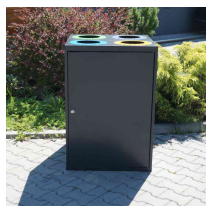

## Kosz do segregacji RUBI CIRCLE 4×80

- Minimalistyczny i nowoczesny design
- Wyposażony w zamek z kluczem
- Wykonany z malowanej blachy ocynkowanej **1mm**
- Kolorowe oznaczenie frakcji
- Możliwość montażu do podłoża
- 4 stalowe wsady o pojemności **80 l** każdy

### Dane techniczne:

<b>Waga (kg):</b>	73
<b>Wymiary</b>	66 × 66 × 96 cm
<b>Pojemność (l):</b>	80, 320
<b>Kolor:</b>	brązowy, czarny, grafitowy, niebieski, zielony, żółty
<b>Szerokość (cm):</b>	66
<b>Głębokość (cm):</b>	66
<b>Wysokość (cm):</b>	96
<b>Tworzywo wykonania:</b>	Stal ocynkowana