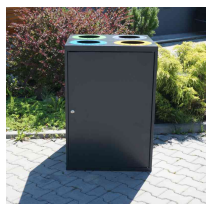

Kosz do segregacji RUBI CIRCLE 4×80

- Minimalistyczny i nowoczesny design
- Wyposażony w zamek z kluczem
- Wykonany z malowanej blachy ocynkowanej **1mm**
- Kolorowe oznaczenie frakcji
- Możliwość montażu do podłoża
- 4 stalowe wsady o pojemności **80 l** każdy

Dane techniczne:

Waga (kg):	73
Wymiary	66 × 66 × 96 cm
Pojemność (l):	80, 320
Kolor:	brązowy, czarny, grafitowy, niebieski, zielony, żółty
Szerokość (cm):	66
Głębokość (cm):	66
Wysokość (cm):	96
Tworzywo wykonania:	Stal ocynkowana