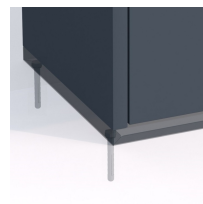

Kosz do segregacji RUBI CIRCLE 4×80

- Minimalistyczny i nowoczesny design
- Wyposażony w zamek z kluczem
- Wykonany z malowanej blachy ocynkowanej **1mm**
- Kolorowe oznaczenie frakcji
- Możliwość montażu do podłoża
- 4 stalowe wsady o pojemności **80 l** każdy

Dane techniczne:

Waga (kg):	73
Wymiary	66 × 66 × 96 cm
Pojemność (l):	80, 320
Kolor:	brązowy, czarny, grafitowy, niebieski, zielony, żółty
Szerokość (cm):	66
Głębokość (cm):	66
Wysokość (cm):	96
Tworzywo wykonania:	Stal ocynkowana