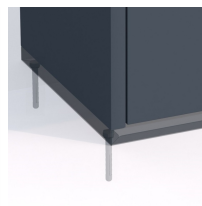

Kosz do segregacji odpadów z popielnicą ROSA SINGLE ASH 40

- Minimalistyczny i nowoczesny design
- Wyposażony w zamek z kluczem
- Wykonany z malowanej blachy ocynkowanej **1mm**
- Popielnica wbudowana w stację
- Szeroka gama kolorystyczna
- Możliwość montażu do podłoża
- Wsad ocynkowany o pojemności **40 l**

Dane techniczne:

Waga (kg): 10

Wymiary 31 × 30 × 95 cm

Pojemność (l): 40

Kolor: brązowy, czerwony, grafitowy, niebieski, zielony, żółty

Szerokość (cm): 31

Głębokość (cm): 30

Wysokość (cm): 95

Tworzywo wykonania: Stal ocynkowana