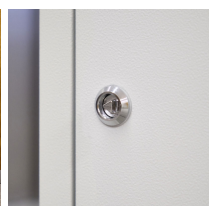

Stacja do segregacji odpadów ROSA LIGHT 5×70

- Do użytku wewnątrz i na zewnątrz
- Stacja charakteryzuje się wysoką estetyką i minimalizmem
- Zamki trójkątne w drzwiczkach (klucz w zestawie)
- Wykonana z malowanej blachy ocynkowanej 0,8 mm
- Otwory umożliwiające montaż do podłoża lub ściany
- Możliwość łączenia stacji ze sobą (śruby w zestawie)
- W zestawie komplet 5 naklejek na wszystkie frakcje
- Wewnętrzny system przewodnic z ramką na worki
- Pojemność: 70 l/frakcję (pasują standardowe worki 120 l)

Dane techniczne:

Waga (kg):	93
Wymiary	193.3 × 35.1 × 116.2 cm
Pojemność (l):	70, 350
Kolor:	grafitowy, jasny szary
Szerokość (cm):	193,3
Głębokość (cm):	35,1
Wysokość (cm):	116,2
Tworzywo wykonania:	Stal ocynkowana