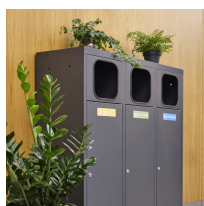

Stacja do segregacji odpadów ROSA LIGHT 5×70

- Do użytku wewnątrz i na zewnątrz
- Stacja charakteryzuje się wysoką estetyką i minimalizmem
- Zamki trójkątne w drzwiczkach (klucz w zestawie)
- Wykonana z malowanej blachy ocynkowanej 0,8 mm
- Otwory umożliwiające montaż do podłoża lub ściany
- Możliwość łączenia stacji ze sobą (śruby w zestawie)
- W zestawie komplet 5 naklejek na wszystkie frakcje
- Wewnętrzny system przewodnic z ramką na worki
- Pojemność: 70 l/frakcję (pasują standardowe worki 120 l)

Dane techniczne:

Waga (kg):	93
Wymiary	193.3 × 35.1 × 116.2 cm
Pojemność (l):	70, 350
Kolor:	grafitowy, jasny szary
Szerokość (cm):	193,3
Głębokość (cm):	35,1
Wysokość (cm):	116,2
Tworzywo wykonania:	Stal ocynkowana