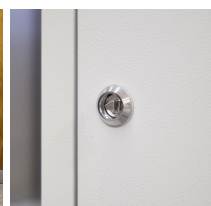

Stacja do segregacji odpadów ROSA LIGHT 5×70

- Do użytku wewnątrz i na zewnątrz
- Stacja charakteryzuje się wysoką estetyką i minimalizmem
- Zamki trójkątne w drzwiczkach (klucz w zestawie)
- Wykonana z malowanej blachy ocynkowanej 0,8 mm
- Otwory umożliwiające montaż do podłoża lub ściany
- Możliwość łączenia stacji ze sobą (śruby w zestawie)
- W zestawie komplet 5 naklejek na wszystkie frakcje
- Wewnętrzny system przewodnic z ramką na worki
- Pojemność: 70 l/frakcję (pasują standardowe worki 120 l)

Dane techniczne:

Waga (kg):	93
Wymiary	193.3 × 35.1 × 116.2 cm
Pojemność (l):	70, 350
Kolor:	grafitowy, jasny szary
Szerokość (cm):	193,3
Głębokość (cm):	35,1
Wysokość (cm):	116,2
Tworzywo wykonania:	Stal ocynkowana