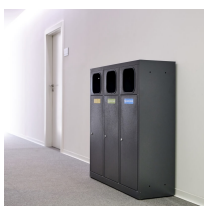

Stacja do segregacji odpadów ROSA LIGHT 5×70

- Do użytku wewnątrz i na zewnątrz
- Stacja charakteryzuje się wysoką estetyką i minimalizmem
- Zamki trójkątne w drzwiczkach (klucz w zestawie)
- Wykonana z malowanej blachy ocynkowanej 0,8 mm
- Otwory umożliwiające montaż do podłoża lub ściany
- Możliwość łączenia stacji ze sobą (śruby w zestawie)
- W zestawie komplet 5 naklejek na wszystkie frakcje
- Wewnętrzny system przewodnic z ramką na worki
- Pojemność: 70 l/frakcję (pasują standardowe worki 120 l)

Dane techniczne:

Waga (kg):	93
Wymiary	193,3 × 35,1 × 116,2 cm
Pojemność (l):	70, 350
Kolor:	grafitowy, jasny szary
Szerokość (cm):	193.3
Głębokość (cm):	35.1
Wysokość (cm):	116.2
Tworzywo wykonania:	Stal ocynkowana