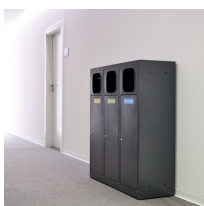

Stacja do segregacji odpadów ROSA LIGHT 5×70

- Do użytku wewnątrz i na zewnątrz
- Stacja charakteryzuje się wysoką estetyką i minimalizmem
- Zamki trójkątne w drzwiczkach (klucz w zestawie)
- Wykonana z malowanej blachy ocynkowanej 0,8 mm
- Otwory umożliwiające montaż do podłoża lub ściany
- Możliwość łączenia stacji ze sobą (śruby w zestawie)
- W zestawie komplet 5 naklejek na wszystkie frakcje
- Wewnętrzny system przewodnic z ramką na worki
- Pojemność: 70 l/frakcję (pasują standardowe worki 120 l)

Dane techniczne:

Waga (kg):	93
Wymiary	193.3 × 35.1 × 116.2 cm
Pojemność (l):	70, 350
Kolor:	grafitowy, jasny szary
Szerokość (cm):	193,3
Głębokość (cm):	35,1
Wysokość (cm):	116,2
Tworzywo wykonania:	Stal ocynkowana