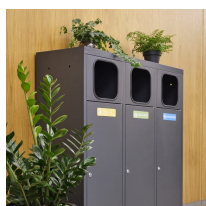

Stacja do segregacji odpadów ROSA LIGHT 5×70

- Do użytku wewnątrz i na zewnątrz
- Stacja charakteryzuje się wysoką estetyką i minimalizmem
- Zamki trójkątne w drzwiczkach (klucz w zestawie)
- Wykonana z malowanej blachy ocynkowanej 0,8 mm
- Otwory umożliwiające montaż do podłoża lub ściany
- Możliwość łączenia stacji ze sobą (śruby w zestawie)
- W zestawie komplet 5 naklejek na wszystkie frakcje
- Wewnętrzny system przewodnic z ramką na worki
- Pojemność: 70 l/frakcję (pasują standardowe worki 120 l)

Dane techniczne:

Waga (kg):	93
Wymiary	193.3 × 35.1 × 116.2 cm
Pojemność (l):	70, 350
Kolor:	grafitowy, jasny szary
Szerokość (cm):	193,3
Głębokość (cm):	35,1
Wysokość (cm):	116,2
Tworzywo wykonania:	Stal ocynkowana