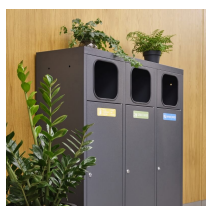

Stacja do segregacji odpadów ROSA LIGHT 5×70

- Do użytku wewnątrz i na zewnątrz
- Stacja charakteryzuje się wysoką estetyką i minimalizmem
- Zamki trójkątne w drzwiczkach (klucz w zestawie)
- Wykonana z malowanej blachy ocynkowanej 0,8 mm
- Otwory umożliwiające montaż do podłoża lub ściany
- Możliwość łączenia stacji ze sobą (śruby w zestawie)
- W zestawie komplet 5 naklejek na wszystkie frakcje
- Wewnętrzny system przewodnic z ramką na worki
- Pojemność: 70 l/frakcję (pasują standardowe worki 120 l)

Dane techniczne:

Waga (kg):	93
Wymiary	193,3 × 35,1 × 116,2 cm
Pojemność (l):	70, 350
Kolor:	grafitowy, jasny szary
Szerokość (cm):	193.3
Głębokość (cm):	35.1
Wysokość (cm):	116.2
Tworzywo wykonania:	Stal ocynkowana