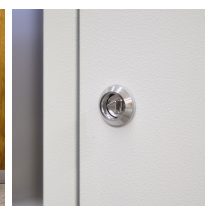

Stacja do segregacji odpadów ROSA LIGHT 5×70

- Do użytku wewnątrz i na zewnątrz
- Stacja charakteryzuje się wysoką estetyką i minimalizmem
- Zamki trójkątne w drzwiczkach (klucz w zestawie)
- Wykonana z malowanej blachy ocynkowanej 0,8 mm
- Otwory umożliwiające montaż do podłoża lub ściany
- Możliwość łączenia stacji ze sobą (śruby w zestawie)
- W zestawie komplet 5 naklejek na wszystkie frakcje
- Wewnętrzny system przewodnic z ramką na worki
- Pojemność: 70 l/frakcję (pasują standardowe worki 120 l)

Dane techniczne:

Waga (kg):	93
Wymiary	193,3 × 35,1 × 116,2 cm
Pojemność (l):	70, 350
Kolor:	grafitowy, jasny szary
Szerokość (cm):	193.3
Głębokość (cm):	35.1
Wysokość (cm):	116.2
Tworzywo wykonania:	Stal ocynkowana