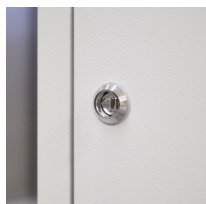

## Stacja do segregacji odpadów ROSA LIGHT 4x70

- Do użytku wewnątrz i na zewnątrz
- Stacja charakteryzuje się wysoką estetyką i minimalizmem
- Zamki trójkątne w drzwiczkach (klucz w zestawie)
- Wykonana z malowanej blachy ocynkowanej 0,8 mm
- Otwory umożliwiające montaż do podłoża lub ściany
- Możliwość łączenia stacji ze sobą (śruby w zestawie)
- W zestawie komplet 5 naklejek na wszystkie frakcje
- Wewnętrzny system prowadnic z ramką na worki
- Pojemność: 70 l/frakcję (pasują standardowe worki 120 l)

### Dane techniczne:

<b>Waga (kg):</b>	76
<b>Wymiary</b>	155.6 × 35.1 × 116.2 cm
<b>Pojemność (l):</b>	70, 280
<b>Kolor:</b>	grafitowy, jasny szary
<b>Szerokość (cm):</b>	155,6
<b>Głębokość (cm):</b>	35,1
<b>Wysokość (cm):</b>	116,2
<b>Tworzywo wykonania:</b>	Stal ocynkowana