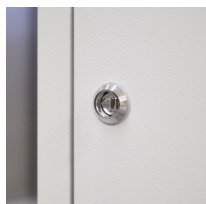

Stacja do segregacji odpadów ROSA LIGHT 4×70

- Do użytku wewnątrz i na zewnątrz
- Stacja charakteryzuje się wysoką estetyką i minimalizmem
- Zamki trójkątne w drzwiczkach (klucz w zestawie)
- Wykonana z malowanej blachy ocynkowanej 0,6 mm
- Otwory umożliwiające montaż do podłoża lub ściany
- Możliwość łączenia stacji ze sobą (śruby w zestawie)
- W zestawie komplet 5 naklejek na wszystkie frakcje
- Wewnętrzny system prowadnic z ramką na worki
- Pojemność: 70 l/frakcję (pasują standardowe worki 120 l)

Dane techniczne:

Waga (kg):	76
Wymiary	155.6 × 35.1 × 116.2 cm
Pojemność (l):	70, 280
Kolor:	grafitowy, jasny szary
Szerokość (cm):	155,6
Głębokość (cm):	35,1
Wysokość (cm):	116,2
Tworzywo wykonania:	Stal ocynkowana