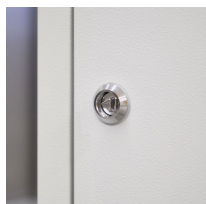

Stacja do segregacji odpadów ROSA LIGHT 4x70

- Do użytku wewnątrz i na zewnątrz
- Stacja charakteryzuje się wysoką estetyką i minimalizmem
- Zamki trójkątne w drzwiczkach (klucz w zestawie)
- Wykonana z malowanej blachy ocynkowanej 0,8 mm
- Otwory umożliwiające montaż do podłoża lub ściany
- Możliwość łączenia stacji ze sobą (śruby w zestawie)
- W zestawie komplet 5 naklejek na wszystkie frakcje
- Wewnętrzny system prowadnic z ramką na worki
- Pojemność: 70 l/frakcję (pasują standardowe worki 120 l)

Dane techniczne:

Waga (kg):	76
Wymiary	155,6 × 35,1 × 116,2 cm
Pojemność (l):	70, 280
Kolor:	grafitowy, jasny szary
Szerokość (cm):	155.6
Głębokość (cm):	35.1
Wysokość (cm):	116.2
Tworzywo wykonania:	Stal ocynkowana