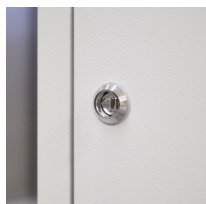

Stacja do segregacji odpadów ROSA LIGHT 4x70

- Do użytku wewnątrz i na zewnątrz
- Stacja charakteryzuje się wysoką estetyką i minimalizmem
- Zamki trójkątne w drzwiczkach (klucz w zestawie)
- Wykonana z malowanej blachy ocynkowanej 0,8 mm
- Otwory umożliwiające montaż do podłoża lub ściany
- Możliwość łączenia stacji ze sobą (śruby w zestawie)
- W zestawie komplet 5 naklejek na wszystkie frakcje
- Wewnętrzny system prowadnic z ramką na worki
- Pojemność: 70 l/frakcję (pasują standardowe worki 120 l)

Dane techniczne:

| | |
|----------------------------|-------------------------|
| Waga (kg): | 76 |
| Wymiary | 155.6 × 35.1 × 116.2 cm |
| Pojemność (l): | 70, 280 |
| Kolor: | grafitowy, jasny szary |
| Szerokość (cm): | 155,6 |
| Głębokość (cm): | 35,1 |
| Wysokość (cm): | 116,2 |
| Tworzywo wykonania: | Stal ocynkowana |