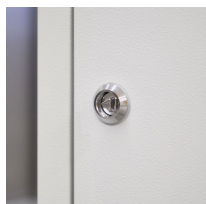

## Stacja do segregacji odpadów ROSA LIGHT 4x70

- Do użytku wewnątrz i na zewnątrz
- Stacja charakteryzuje się wysoką estetyką i minimalizmem
- Zamki trójkątne w drzwiczkach (klucz w zestawie)
- Wykonana z malowanej blachy ocynkowanej 0,8 mm
- Otwory umożliwiające montaż do podłoża lub ściany
- Możliwość łączenia stacji ze sobą (śruby w zestawie)
- W zestawie komplet 5 naklejek na wszystkie frakcje
- Wewnętrzny system prowadnic z ramką na worki
- Pojemność: 70 l/frakcję (pasują standardowe worki 120 l)

### Dane techniczne:

|                            |                         |
|----------------------------|-------------------------|
| <b>Waga (kg):</b>          | 76                      |
| <b>Wymiary</b>             | 155,6 × 35,1 × 116,2 cm |
| <b>Pojemność (l):</b>      | 70, 280                 |
| <b>Kolor:</b>              | grafitowy, jasny szary  |
| <b>Szerokość (cm):</b>     | 155,6                   |
| <b>Głębokość (cm):</b>     | 35,1                    |
| <b>Wysokość (cm):</b>      | 116,2                   |
| <b>Tworzywo wykonania:</b> | Stal ocynkowana         |