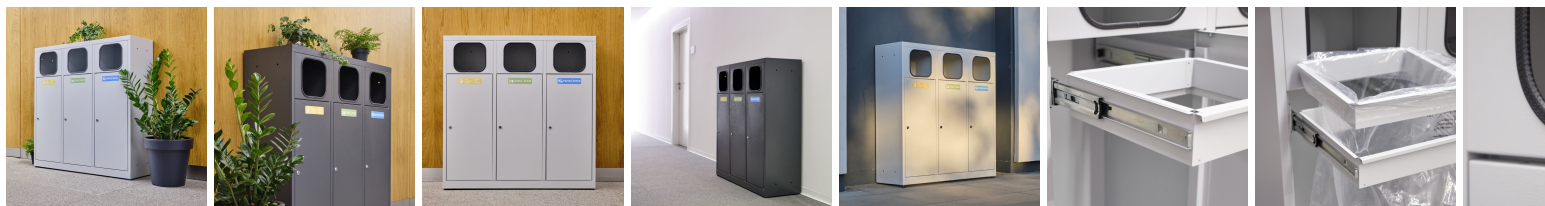

Stacja do segregacji odpadów ROSA LIGHT 3×70

- Do użytku wewnątrz i na zewnątrz
- Stacja charakteryzuje się wysoką estetyką i minimalizmem
- Zamki trójkątne w drzwiczkach (klucz w zestawie)
- Wykonana z malowanej blachy ocynkowanej 0,8 mm
- Otwory umożliwiające montaż do podłoża lub ściany
- Możliwość łączenia stacji ze sobą (śruby w zestawie)
- W zestawie komplet 5 naklejek na wszystkie frakcje
- Wewnętrzny system prowadnic z ramką na worki
- Pojemność: 70 l/frakcję (pasują standardowe worki 120 l)

Dane techniczne:

Waga (kg):	55
Wymiary	115.5 × 35.1 × 116.2 cm
Kolor:	grafitowy, jasny szary
Pojemność (l):	70, 210
Szerokość (cm):	115,5
Głębokość (cm):	35,1
Wysokość (cm):	116,2
Tworzywo wykonania:	Stal ocynkowana