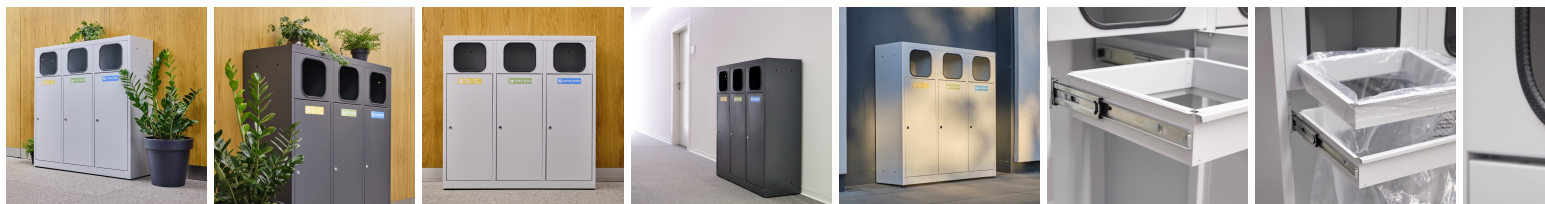

Stacja do segregacji odpadów ROSA LIGHT 3×70

- Do użytku wewnątrz i na zewnątrz
- Stacja charakteryzuje się wysoką estetyką i minimalizmem
- Zamki trójkątne w drzwiczkach (klucz w zestawie)
- Wykonana z malowanej blachy ocynkowanej 0,8 mm
- Otwory umożliwiające montaż do podłoża lub ściany
- Możliwość łączenia stacji ze sobą (śruby w zestawie)
- W zestawie komplet 5 naklejek na wszystkie frakcje
- Wewnętrzny system prowadnic z ramką na worki
- Pojemność: 70 l/frakcję (pasują standardowe worki 120 l)

Dane techniczne:

Waga (kg):	55
Wymiary	115.5 × 35.1 × 116.2 cm
Kolor:	grafitowy, jasny szary
Pojemność (l):	70, 210
Szerokość (cm):	115,5
Głębokość (cm):	35,1
Wysokość (cm):	116,2
Tworzywo wykonania:	Stal ocynkowana