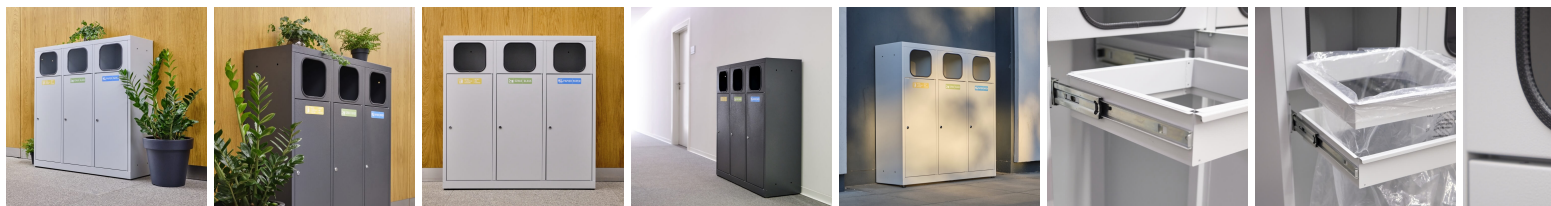

## Stacja do segregacji odpadów ROSA LIGHT 3×70

- Do użytku wewnątrz i na zewnątrz
- Stacja charakteryzuje się wysoką estetyką i minimalizmem
- Zamki trójkątne w drzwiczkach (klucz w zestawie)
- Wykonana z malowanej blachy ocynkowanej 0,8 mm
- Otwory umożliwiające montaż do podłoża lub ściany
- Możliwość łączenia stacji ze sobą (śruby w zestawie)
- W zestawie komplet 5 naklejek na wszystkie frakcje
- Wewnętrzny system prowadnic z ramką na worki
- Pojemność: 70 l/frakcję (pasują standardowe worki 120 l)

### Dane techniczne:

<b>Waga (kg):</b>	55
<b>Wymiary</b>	115,5 × 35,1 × 116,2 cm
<b>Kolor:</b>	grafitowy, jasny szary
<b>Pojemność (l):</b>	70, 210
<b>Szerokość (cm):</b>	115.5
<b>Głębokość (cm):</b>	35.1
<b>Wysokość (cm):</b>	116.2
<b>Tworzywo wykonania:</b>	Stal ocynkowana