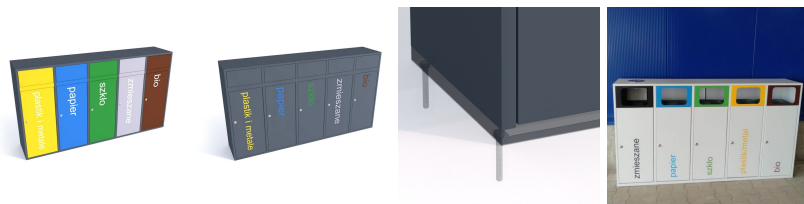

## Stacja do segregacji odpadów ROSA KOLOR LID 5×80

- Minimalistyczny i nowoczesny design
- Wyposażona w zamki trójkątne z kluczem
- Wykonana z malowanej blachy ocynkowanej **1mm**
- Trwałe, kolorowe oznaczenie frakcji – naklejka na folii transportowej
- Możliwość montażu do podłoża
- 5 stalowych wsadów o pojemności **80 l** każdy

### Dane techniczne:

<b>Waga (kg):</b>	94
<b>Wymiary</b>	189 × 38 × 104 cm
<b>Pojemność (l):</b>	80, 400
<b>Kolor:</b>	brązowy, czarny, grafitowy, niebieski, zielony, żółty
<b>Szerokość (cm):</b>	189
<b>Głębokość (cm):</b>	38
<b>Wysokość (cm):</b>	104
<b>Tworzywo wykonania:</b>	Stal ocynkowana