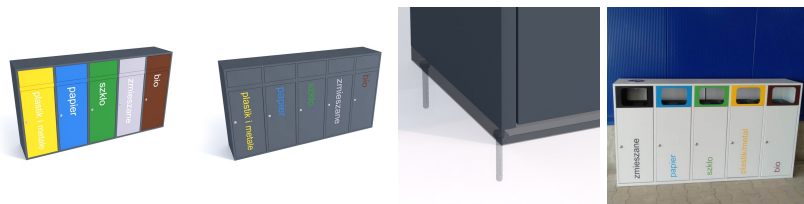

Stacja do segregacji odpadów ROSA KOLOR LID 5×80

- Minimalistyczny i nowoczesny design
- Wyposażona w zamki trójkątne z kluczem
- Wykonana z malowanej blachy ocynkowanej **1mm**
- Trwałe, kolorowe oznaczenie frakcji – naklejka na folii transportowej
- Możliwość montażu do podłoża
- 5 stalowych wsadów o pojemności **80 l** każdy

Dane techniczne:

Waga (kg):	94
Wymiary	189 × 38 × 104 cm
Pojemność (l):	80, 400
Kolor:	brązowy, czarny, grafitowy, niebieski, zielony, żółty
Szerokość (cm):	189
Głębokość (cm):	38
Wysokość (cm):	104
Tworzywo wykonania:	Stal ocynkowana