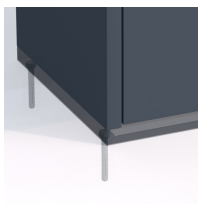

Stacja do segregacji odpadów ROSA KOLOR 5×40

- Minimalistyczny i nowoczesny design
- Wyposażona w zamki z kluczem
- Wykonana z malowanej blachy ocynkowanej **1mm**
- Oznaczenia frakcji wykonane z naklejek na folii transportowej
- Możliwość montażu do podłoża
- 5 stalowych wsadów o pojemności **40 l** każdy

Dane techniczne:

Waga (kg):	50
Wymiary	150 × 30 × 95 cm
Pojemność (l):	40, 200
Kolor:	brązowy, czarny, grafitowy, niebieski, zielony, żółty
Szerokość (cm):	150
Głębokość (cm):	30
Wysokość (cm):	95
Tworzywo wykonania:	Drewno, Metal, Papier, Stal nierdzewna, Tworzywo sztuczne