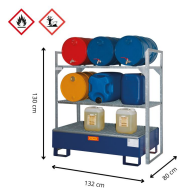

Regał na 6 beczek 60 l i małe pojemniki z wanną wychwyтовуюą 360 ST

- Stojak na 6 beczek 60 l z paletą ociekową 210 l
- 2 półki z 6 wspornikami pod beczki
- Wanna wychwytyjąca z certyfikatem StawaR
- Regał ze stali w całości ocynkowanej ogniowo
- Idealny do składowania chemikaliów i cieczy łatwopalnych
- Dostępny także w wersji [z wanną z GRP](#) i [na 12 beczek](#)
- Widoczne na zdjęciach beczki i pojemniki nie należą do zestawu

Dane techniczne:

Waga (kg):	115
Wymiary	80 × 132 × 130 cm
Kolor:	stalowy
Pojemność (l):	210
Szerokość (cm):	132
Głębokość (cm):	80
Wysokość (cm):	130
Tworzywo wykonania:	Stal ocynkowana