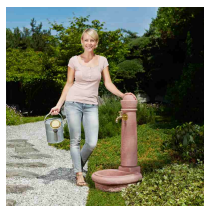

## Punkt poboru wody dekoracyjny z misą VENEZIA

- Wykonana ze szczególnie wytrzymałego i odpornego na warunki atmosferyczne tworzywa sztucznego do złudzenia przypominającego naturalny kamień
- Możliwość podłączenia od dołu przy pomocy przyłącza 1,9 cm (3/4")
- Pobieranie wody za pomocą kranika 19mm (3/4")
- Prosta instalacja - przygotowane otwory mocujące do podłoża (nie zawiera wkrętów mocujących)

### Dane techniczne:

**Waga (kg):** 7

**Wymiary** 52 x 44 x 90 cm

**Kolor:** antracytowy, beżowy, biały, brązowy, ciemna zieleń, ciemne drewno, ciemny brąz, ciemny granit, ciemny szary, czarny, czerwony, fioletowy, grafitowy, hemp, jasne drewno, jasny brąz, jasny szary, karbon, kremowy, niebieski, ocean, piaskowy, pomarańczowy, popielaty, różowy, srebrny, stalowy, stalowy-szczotkowany, szary, terakota, turkusowy, zielony, złoty, złoty dąb, żółty