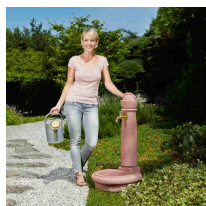

Punkt poboru wody dekoracyjny z misą VENEZIA

- Wykonana ze szczególnie wytrzymałego i odpornego na warunki atmosferyczne tworzywa sztucznego do złudzenia przypominającego naturalny kamień
- Możliwość podłączenia od dołu przy pomocy przyłącza 1,9 cm (3/4")
- Pobieranie wody za pomocą kranika 19mm (3/4")
- Prosta instalacja - przygotowane otwory mocujące do podłoża (nie zawiera wkrętów mocujących)

Dane techniczne:

Waga (kg): 7

Wymiary 52 x 44 x 90 cm

Kolor: antracytowy, beżowy, biały, brązowy, ciemna zieleń, ciemne drewno, ciemny brąz, ciemny granit, ciemny szary, czarny, czerwony, fioletowy, grafitowy, hemp, jasne drewno, jasny brąz, jasny szary, karbon, kremowy, niebieski, ocean, piaskowy, pomarańczowy, popielaty, różowy, srebrny, stalowy, stalowy-szczotkowany, szary, terakota, turkusowy, zielony, złoty, złoty dąb, żółty