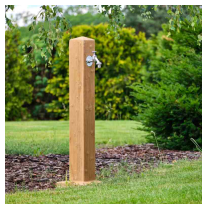

## Punkt poboru wody dekoracyjny WOOD

- Wygodny dodatkowy punkt poboru wody w ogrodzie
- Wykonany ze szczególnie wytrzymałego i odpornego na warunki atmosferyczne tworzywa sztucznego do złudzenia przypominającego prawdziwe drewno
- Możliwość podłączenia od dołu przy pomocy przyłącza 1,9 cm (3/4")
- W zestawie znajduje się chromowany kranik 19mm (3/4")
- Prosta instalacja - fabryczne wykonane otwory w podstawie

### Dane techniczne:

**Waga (kg):** 5

**Wymiary** 13 × 13 × 100 cm

**Kolor:** antracytowy, beżowy, biały, brązowy, ciemna zieleń, ciemne drewno, ciemny brąz, ciemny granit, ciemny szary, czarny, czerwony, fioletowy, grafitowy, hemp, jasne drewno, jasny brąz, jasny szary, karbon, kremowy, niebieski, ocean, piaskowy, pomarańczowy, popielaty, różowy, srebrny, stalowy, stalowy-szczotkowany, szary, terakota, turkusowy, zielony, złoty, złoty dąb, żółty