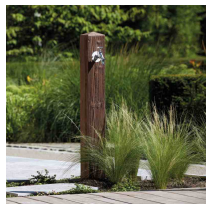

## Punkt poboru wody dekoracyjny WOOD

- Wygodny dodatkowy punkt poboru wody w ogrodzie
- Wykonany ze szczególnie wytrzymałego i odpornego na warunki atmosferyczne tworzywa sztucznego do złudzenia przypominającego prawdziwe drewno
- Możliwość podłączenia od dołu przy pomocy przyłącza 1,9 cm (3/4")
- W zestawie znajduje się chromowany kranik 19mm (3/4")
- Prosta instalacja - fabryczne wykonane otwory w podstawie

### Dane techniczne:

**Waga (kg):** 5

**Wymiary** 13 × 13 × 100 cm

**Kolor:** antracytowy, beżowy, biały, brązowy, ciemna zieleń, ciemne drewno, ciemny brąz, ciemny granit, ciemny szary, czarny, czerwony, fioletowy, grafitowy, hemp, jasne drewno, jasny brąz, jasny szary, karbon, kremowy, niebieski, ocean, piaskowy, pomarańczowy, popielaty, różowy, srebrny, stalowy, stalowy-szczotkowany, szary, terakota, turkusowy, zielony, złoty, złoty dąb, żółty