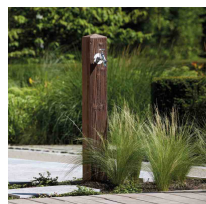

Punkt poboru wody dekoracyjny WOOD

- Wygodny dodatkowy punkt poboru wody w ogrodzie
- Wykonany ze szczególnie wytrzymałego i odpornego na warunki atmosferyczne tworzywa sztucznego do złudzenia przypominającego prawdziwe drewno
- Możliwość podłączenia od dołu przy pomocy przyłącza 1,9 cm (3/4")
- W zestawie znajduje się chromowany kranik 19mm (3/4")
- Prosta instalacja - fabryczne wykonane otwory w podstawie

Dane techniczne:

Waga (kg): 5

Wymiary 13 × 13 × 100 cm

Kolor: antracytowy, beżowy, biały, brązowy, ciemna zieleń, ciemne drewno, ciemny brąz, ciemny granit, ciemny szary, czarny, czerwony, fioletowy, grafitowy, hemp, jasne drewno, jasny brąz, jasny szary, karbon, kremowy, niebieski, ocean, piaskowy, pomarańczowy, popielaty, różowy, srebrny, stalowy, stalowy-szczotkowany, szary, terakota, turkusowy, zielony, złoty, złoty dąb, żółty