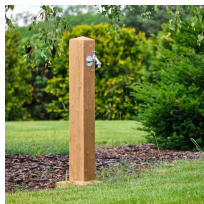

Punkt poboru wody dekoracyjny WOOD

- Wygodny dodatkowy punkt poboru wody w ogrodzie
- Wykonany ze szczególnie wytrzymałego i odpornego na warunki atmosferyczne tworzywa sztucznego do złudzenia przypominającego prawdziwe drewno
- Możliwość podłączenia od dołu przy pomocy przyłącza 1,9 cm (3/4")
- W zestawie znajduje się chromowany kranik 19mm (3/4")
- Prosta instalacja - fabryczne wykonane otwory w podstawie

Dane techniczne:

Waga (kg):	5
Wymiary	13 × 13 × 100 cm
Kolor:	ciemne drewno, jasne drewno
Szerokość (cm):	13
Głębokość (cm):	13
Wysokość (cm):	100
Tworzywo wykonania:	Tworzywo sztuczne