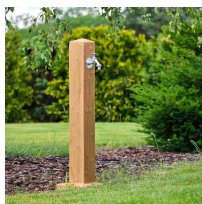

Punkt poboru wody dekoracyjny WOOD

- Wygodny dodatkowy punkt poboru wody w ogrodzie
- Wykonany ze szczególnie wytrzymałego i odpornego na warunki atmosferyczne tworzywa sztucznego do złudzenia przypominającego prawdziwe drewno
- Możliwość podłączenia od dołu przy pomocy przyłącza 1,9 cm (3/4")
- W zestawie znajduje się chromowany kranik 19mm (3/4")
- Prosta instalacja - fabryczne wykonane otwory w podstawie

Dane techniczne:

Waga (kg): 5

Wymiary 13 × 13 × 100 cm

Kolor: antracytowy, beżowy, biały, brązowy, ciemna zieleń, ciemne drewno, ciemny brąz, ciemny granit, ciemny szary, czarny, czerwony, fioletowy, grafitowy, hemp, jasne drewno, jasny brąz, jasny szary, karbon, kremowy, niebieski, ocean, piaskowy, pomarańczowy, popielaty, różowy, srebrny, stalowy, stalowy-szczotkowany, szary, terakota, turkusowy, zielony, złoty, złoty dąb, żółty

Szerokość (cm): 13

Głębokość (cm): 13

Wysokość (cm): 100

Tworzywo wykonania: Tworzywo sztuczne