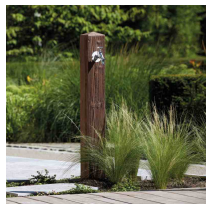

Punkt poboru wody dekoracyjny WOOD

- Wygodny dodatkowy punkt poboru wody w ogrodzie
- Wykonany ze szczególnie wytrzymałego i odpornego na warunki atmosferyczne tworzywa sztucznego do złudzenia przypominającego prawdziwe drewno
- Możliwość podłączenia od dołu przy pomocy przyłącza 1,9 cm (3/4")
- W zestawie znajduje się chromowany kranik 19mm (3/4")
- Prosta instalacja - fabryczne wykonane otwory w podstawie

Dane techniczne:

Waga (kg):	5
Wymiary	13 × 13 × 100 cm
Kolor:	ciemne drewno, jasne drewno
Szerokość (cm):	13
Głębokość (cm):	13
Wysokość (cm):	100
Tworzywo wykonania:	Tworzywo sztuczne