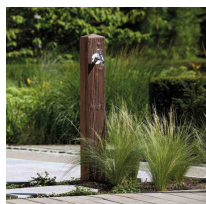

Punkt poboru wody dekoracyjny WOOD

- Wygodny dodatkowy punkt poboru wody w ogrodzie
- Wykonany ze szczególnie wytrzymałego i odpornego na warunki atmosferyczne tworzywa sztucznego do złudzenia przypominającego prawdziwe drewno
- Możliwość podłączenia od dołu przy pomocy przyłącza 1,9 cm (3/4")
- W zestawie znajduje się chromowany kranik 19mm (3/4")
- Prosta instalacja - fabryczne wykonane otwory w podstawie

Dane techniczne:

Waga (kg):	5
Wymiary	13 × 13 × 100 cm
Kolor:	ciemne drewno, jasne drewno
Szerokość (cm):	13
Głębokość (cm):	13
Wysokość (cm):	100
Tworzywo wykonania:	Tworzywo sztuczne