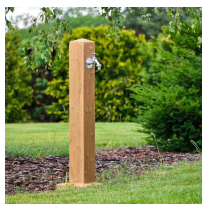

Punkt poboru wody dekoracyjny WOOD

- Wygodny dodatkowy punkt poboru wody w ogrodzie
- Wykonany ze szczególnie wytrzymałego i odpornego na warunki atmosferyczne tworzywa sztucznego do złudzenia przypominającego prawdziwe drewno
- Możliwość podłączenia od dołu przy pomocy przyłącza 1,9 cm (3/4")
- W zestawie znajduje się chromowany kranik 19mm (3/4")
- Prosta instalacja - fabryczne wykonane otwory w podstawie

Dane techniczne:

Waga (kg):	5
Wymiary	13 × 13 × 100 cm
Kolor:	ciemne drewno, jasne drewno
Szerokość (cm):	13
Głębokość (cm):	13
Wysokość (cm):	100
Tworzywo wykonania:	Tworzywo sztuczne