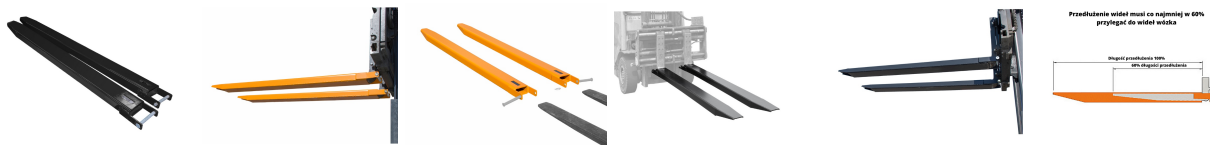

Przedłużki wideł zamknięte typ GG przekrój 100×45 mm - różne długości

- Przedłużenie do wideł wózka widłowego - 2 szt.
- Dostępne w dwóch kolorach - czarnym i pomarańczowym
- Przekrój szer. x wys. 100 mm x 45 mm
- Dostępne długości: 1600 mm, 1800 mm, 2000 mm
- Konstrukcja o zamkniętym profilu
- Wsuwany trzpień zabezpieczający przed ześlizgnięciem

Dane techniczne:

Waga (kg):	74
Kolor:	czarny, pomarańczowy
Szerokość (cm):	128
Głębokość (cm):	160, 180, 200
Wysokość (cm):	71
Tworzywo wykonania:	Stal