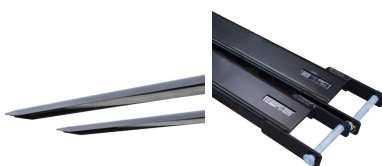

Przedłużki wideł otwarte typ GO przekrój 80×40 mm - różne długości

- **Przedłużenie do wideł wózka widłowego - 2 szt.**
- Przekrój 80 mm x 40 mm
- Lekka konstrukcja o otwartym profilu
- Długości do wyboru: 1600 mm, 1800 mm, 2000 mm
- Dostępne także [w wersji zamkniętej](#)

Dane techniczne:

Waga (kg):	38
Szerokość (cm):	10.6
Wysokość (cm):	4.8
Głębokość (cm):	160, 180, 200
Kolor:	czarny
Tworzywo wykonania:	Stal