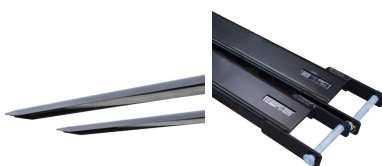

Przedłużki wideł otwarte typ GO przekrój 150×70 mm - różne długości

- **Przedłużenie do wideł wózka widłowego - 2 szt.**
- Przekrój 150 mm x 70 mm
- Długości: 1600 mm, 1800 mm, 2000 mm
- Lekka konstrukcja o otwartym profilu
- Dostępne również [w wersji zamkniętej](#)

Dane techniczne:

Waga (kg):	65
Szerokość (cm):	18.1
Wysokość (cm):	7.8
Głębokość (cm):	160, 180, 200
Kolor:	czarny
Tworzywo wykonania:	Stal