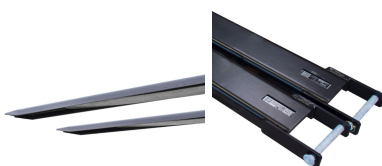

## Przedłużki wideł otwarte typ GO przekrój 150×70 mm - różne długości

- **Przedłużenie do wideł wózka widłowego - 2 szt.**
- Przekrój 150 mm x 70 mm
- Długości: 1600 mm, 1800 mm, 2000 mm
- Lekka konstrukcja o otwartym profilu
- Dostępne również [w wersji zamkniętej](#)

### Dane techniczne:

<b>Waga (kg):</b>	65
<b>Szerokość (cm):</b>	18.1
<b>Wysokość (cm):</b>	7.8
<b>Głębokość (cm):</b>	160, 180, 200
<b>Kolor:</b>	czarny
<b>Tworzywo wykonania:</b>	Stal