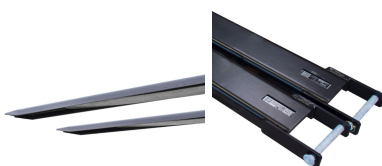

Przedłużki wideł otwarte typ GO przekrój 120×50 mm - różne długości

- **Przedłużenie do wideł wózka widłowego - 2 szt.**
- Przekrój 120 mm x 50 mm
- Długości: 1600 mm, 1800 mm, 2000 mm
- Lekka konstrukcja o otwartym profilu
- Dostępne również [w wersji zamkniętej](#)

Dane techniczne:

Waga (kg):	50
Szerokość (cm):	14.8
Wysokość (cm):	5.8
Głębokość (cm):	160, 180, 200
Kolor:	czarny
Tworzywo wykonania:	Stal