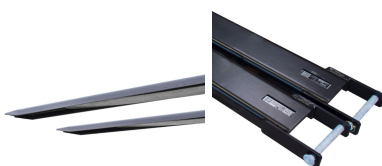

Przedłużki wideł otwarte typ GO przekrój 120×40 mm - różne długości

- **Przedłużenie do wideł wózka widłowego - 2 szt.**
- Przekrój 120 mm x 40 mm
- Długości: 1600 mm, 1800 mm, 2000 mm
- Lekka konstrukcja z otwartym profilem
- Dostępne również [w wersji zamkniętej](#)

Dane techniczne:

Waga (kg):	45
Szerokość (cm):	14.8
Wysokość (cm):	4.8
Głębokość (cm):	160, 180, 200
Kolor:	czarny
Tworzywo wykonania:	Stal