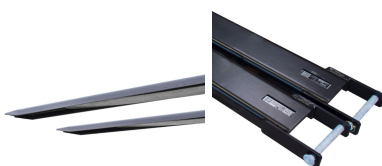

## Przedłużki wideł otwarte typ GO przekrój 120×40 mm - różne długości

- **Przedłużenie do wideł wózka widłowego - 2 szt.**
- Przekrój 120 mm x 40 mm
- Długości: 1600 mm, 1800 mm, 2000 mm
- Lekka konstrukcja z otwartym profilem
- Dostępne również [w wersji zamkniętej](#)

### Dane techniczne:

<b>Waga (kg):</b>	45
<b>Szerokość (cm):</b>	14.8
<b>Wysokość (cm):</b>	4.8
<b>Głębokość (cm):</b>	160, 180, 200
<b>Kolor:</b>	czarny
<b>Tworzywo wykonania:</b>	Stal