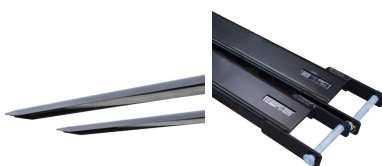

Przedłużki wideł otwarte typ GO przekrój 100×50 mm - różne długości

- **Przedłużenie do wideł wózka widłowego - 2 szt.**
- Przekrój 100 mm x 50 mm
- Długości: 1600 mm, 1800 mm, 2000 mm
- Lekka konstrukcja o otwartym profilu
- Dostępne również [w wersji zamkniętej](#)

Dane techniczne:

Waga (kg):	46
Szerokość (cm):	12.8
Wysokość (cm):	5.8
Głębokość (cm):	160, 180, 200
Kolor:	czarny
Tworzywo wykonania:	Stal