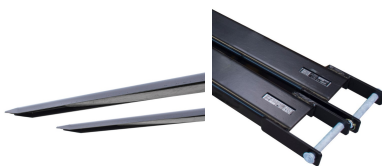

Przedłużki wideł otwarte typ GO przekrój 100×45 mm - różne długości

- **Przedłużenie do wideł wózka widłowego - 2 szt.**
- Przekrój 100 mm x 45 mm
- Długości: 1600 mm, 1800 mm, 2000 mm
- Lekka konstrukcja o otwartym profilu
- Dostępne również [w wersji zamkniętej](#)

Dane techniczne:

Waga (kg):	44
Szerokość (cm):	12.8
Wysokość (cm):	5.3
Głębokość (cm):	160, 180, 200
Kolor:	czarny
Tworzywo wykonania:	Stal