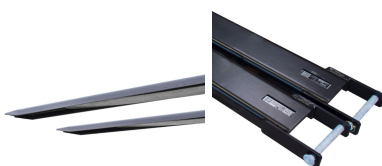

Przedłużki wideł otwarte typ GO przekrój 100×45 mm - różne długości

- **Przedłużenie do wideł wózka widłowego - 2 szt.**
- Przekrój 100 mm x 45 mm
- Długości: 1600 mm, 1800 mm, 2000 mm
- Lekka konstrukcja o otwartym profilu
- Dostępne również [w wersji zamkniętej](#)

Dane techniczne:

Waga (kg):	44
Szerokość (cm):	12.8
Wysokość (cm):	5.3
Głębokość (cm):	160, 180, 200
Kolor:	czarny
Tworzywo wykonania:	Stal