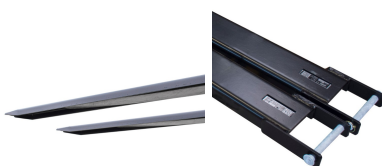

## Przedłużki wideł otwarte typ GO przekrój 100×45 mm - różne długości

- **Przedłużenie do wideł wózka widłowego - 2 szt.**
- Przekrój 100 mm x 45 mm
- Długości: 1600 mm, 1800 mm, 2000 mm
- Lekka konstrukcja o otwartym profilu
- Dostępne również [w wersji zamkniętej](#)

### Dane techniczne:

<b>Waga (kg):</b>	44
<b>Szerokość (cm):</b>	12.8
<b>Wysokość (cm):</b>	5.3
<b>Głębokość (cm):</b>	160, 180, 200
<b>Kolor:</b>	czarny
<b>Tworzywo wykonania:</b>	Stal