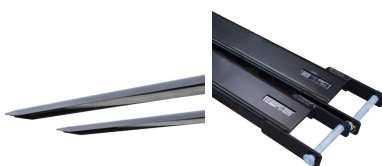

Przedłużki wideł otwarte typ GO przekrój 100×40 mm - różne długości

- **Przedłużenie do wideł wózka widłowego - 2 szt.**
- Przekrój 100 mm x 40 mm
- Długości: 1600 mm, 1800 mm, 2000 mm
- Lekka konstrukcja o otwartym profilu
- Dostępne również [w wersji zamkniętej](#)

Dane techniczne:

Waga (kg):	42
Szerokość (cm):	12.8
Wysokość (cm):	4.8
Głębokość (cm):	160, 180, 200
Kolor:	czarny
Tworzywo wykonania:	Stal