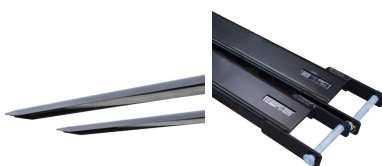

## Przedłużki wideł otwarte typ GO przekrój 100×40 mm - różne długości

- **Przedłużenie do wideł wózka widłowego - 2 szt.**
- Przekrój 100 mm x 40 mm
- Długości: 1600 mm, 1800 mm, 2000 mm
- Lekka konstrukcja o otwartym profilu
- Dostępne również [w wersji zamkniętej](#)

### Dane techniczne:

<b>Waga (kg):</b>	42
<b>Szerokość (cm):</b>	12.8
<b>Wysokość (cm):</b>	4.8
<b>Głębokość (cm):</b>	160, 180, 200
<b>Kolor:</b>	czarny
<b>Tworzywo wykonania:</b>	Stal