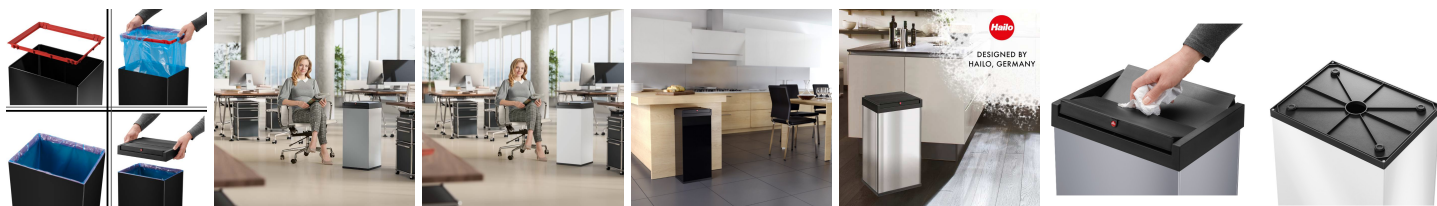

## Kosz na śmieci stalowy, prostokątny **BIG-BOX SWING 52L**

- **Elegancki pojemnik na odpady o prostokątnej formie**
- Korpus wykonany ze stali pokrytej farbą
- Samozamykająca się pokrywa wrzutowa, działająca na zasadzie zapadni
- Ramka podtrzymująca worek i antypoślizgowe nóżki
- Pojemność 52 litry
- Dostępna jest także wersja [ze stali nierdzewnej](#)

### Dane techniczne:

<b>Waga (kg):</b>	5.6
<b>Wymiary</b>	34 × 26 × 76.3 cm
<b>Pojemność (l):</b>	52
<b>Szerokość (cm):</b>	34
<b>Głębokość (cm):</b>	26
<b>Wysokość (cm):</b>	76
<b>Kolor:</b>	biały, czarny, srebrny
<b>Tworzywo wykonania:</b>	Stal, Tworzywo sztuczne