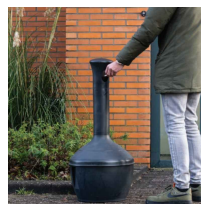

Popielnica wolnostojąca polietylenowa ELITE SMOKERS CEASE FIRE 15 L

- **Wolnostojący pojemnik na resztki papierosów do użytku zewnętrznego i wewnętrznego**
- Wykonany z ognioodpornego polietylenu
- W komplecie wiadro z ocynkowanej stali (poj. 15 litrów)
- Nowoczesny wygląd i specjalna konstrukcja samogasząca
- Certyfikat FM Approvals

Dane techniczne:

Waga (kg):	4.1
Wymiary	32 × 32 × 98 cm
Pojemność (l):	15
Szerokość (cm):	30.5
Głębokość (cm):	30.5
Wysokość (cm):	96.5
Kolor:	beżowy, czarny, szary
Tworzywo wykonania:	Tworzywo sztuczne
Certyfikaty, atesty, deklaracje	FM