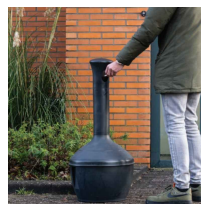

## Popielnica wolnostojąca polietylenowa ELITE SMOKERS CEASE FIRE 15 L

- **Wolnostojący pojemnik na resztki papierosów do użytku zewnętrznego i wewnętrznego**
- Wykonany z ognioodpornego polietylenu
- W komplecie wiadro z ocynkowanej stali (poj. 15 litrów)
- Nowoczesny wygląd i specjalna konstrukcja samogasząca
- Certyfikat FM Approvals

### Dane techniczne:

<b>Waga (kg):</b>	4.1
<b>Wymiary</b>	32 × 32 × 98 cm
<b>Pojemność (l):</b>	15
<b>Szerokość (cm):</b>	30.5
<b>Głębokość (cm):</b>	30.5
<b>Wysokość (cm):</b>	96.5
<b>Kolor:</b>	beżowy, czarny, szary
<b>Tworzywo wykonania:</b>	Tworzywo sztuczne
<b>Certyfikaty, atesty, deklaracje</b>	FM