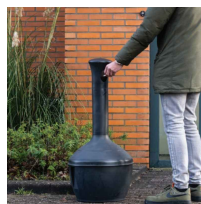

Popielnica wolnostojąca polietylenowa ELITE SMOKERS CEASE FIRE 15 L

- **Wolnostojący pojemnik na resztki papierosów do użytku zewnętrznego i wewnętrznego**
- Wykonany z ognioodpornego polietylenu
- W komplecie wiadro z ocynkowanej stali (poj. 15 litrów)
- Nowoczesny wygląd i specjalna konstrukcja samogasząca
- Certyfikat FM Approvals

Dane techniczne:

Waga (kg):	4.1
Wymiary	32 × 32 × 98 cm
Pojemność (l):	15
Szerokość (cm):	30.5
Głębokość (cm):	30.5
Wysokość (cm):	96.5
Kolor:	beżowy, czarny, szary
Tworzywo wykonania:	Tworzywo sztuczne
Certyfikat	FM