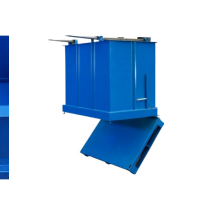

Pojemnik z otwieranym dnem na materiały sypkie DMP 1500 L

- Pojemność 1500 litrów
- Nośność 1800 kg
- Wzmocniony konstrukcyjnie, dwustronnie spawany
- Zabezpieczony przed samoistnym otwarciem się kłapy dna
- Duża ładowność
- Przystosowany do obsługi przez: wózki widłowe, paletowe, suwnice oraz dźwigi

Dane techniczne:

Waga (kg):	310
Wymiary	158 × 100 × 145 cm
Kolor:	niebieski
Pojemność (l):	1500
Szerokość (cm):	100
Głębokość (cm):	158
Wysokość (cm):	145
Tworzywo wykonania:	Stal
Nośność (kg):	1800