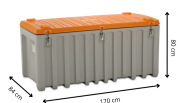

## Pojemnik na zużyte świetlówki i sorbenty CEMbox 750 L TOP

- **Idealny pojemnik na zużyte lampy fluorescencyjne**
- Wykonany z wysokiej jakości PE
- Pojemność 750 litrów
- Szczelna pokrywa z 3 zatrzaskami
- Dostępny także w wersji [z bocznymi drzwiami](#)

### Dane techniczne:

<b>Waga (kg):</b>	42
<b>Wymiary</b>	170 × 84 × 80 cm
<b>Kolor:</b>	jasny szary
<b>Pojemność (l):</b>	750
<b>Szerokość (cm):</b>	170
<b>Głębokość (cm):</b>	84
<b>Wysokość (cm):</b>	80
<b>Tworzywo wykonania:</b>	Tworzywo sztuczne