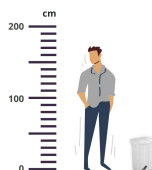

Pojemnik na odpady z pedałem otwierania kłapy ABS 25 L

- Pojemność 25 L
- Pedał otwierania pokrywy zapewniający bezdotykową obsługę
- Pokrywa ograniczająca wydostawanie się przykrych zapachów
- Gładka, prosta powierzchnia łatwa w utrzymaniu w czystości
- Wykonany z polipropylenu pochodzącego z recyklingu
- Idealny do niewielkich powierzchni

Dane techniczne:

Waga (kg):	1.3
Wymiary	28 × 34 × 47 cm
Kolor:	biały
Pojemność (l):	25
Szerokość (cm):	34
Głębokość (cm):	28
Wysokość (cm):	47
Tworzywo wykonania:	Tworzywo sztuczne