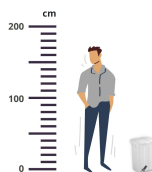

## Pojemnik na odpady z pedałem otwierania kłapy ABS 25 L

- Pojemność 25 L
- Pedał otwierania pokrywy zapewniający bezdotykową obsługę
- Pokrywa ograniczająca wydostawanie się przykrych zapachów
- Gładka, prosta powierzchnia łatwa w utrzymaniu w czystości
- Wykonany z polipropylenu pochodzącego z recyklingu
- Idealny do niewielkich powierzchni

### Dane techniczne:

<b>Waga (kg):</b>	1.3
<b>Wymiary</b>	28 × 34 × 47 cm
<b>Kolor:</b>	biały
<b>Pojemność (l):</b>	25
<b>Szerokość (cm):</b>	34
<b>Głębokość (cm):</b>	28
<b>Wysokość (cm):</b>	47
<b>Tworzywo wykonania:</b>	Tworzywo sztuczne