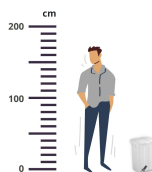

## Pojemnik na odpady z pedałem otwierania kłapy ABS 25 L

- Pojemność 25 L
- Pedał otwierania pokrywy zapewniający bezdotykową obsługę
- Pokrywa ograniczająca wydostawanie się przykrych zapachów
- Gładka, prosta powierzchnia łatwa w utrzymaniu w czystości
- Wykonany z polipropylenu pochodzącego z recyklingu
- Idealny do niewielkich powierzchni

### Dane techniczne:

|                            |                   |
|----------------------------|-------------------|
| <b>Waga (kg):</b>          | 1.3               |
| <b>Wymiary</b>             | 28 × 34 × 47 cm   |
| <b>Kolor:</b>              | biały             |
| <b>Pojemność (l):</b>      | 25                |
| <b>Szerokość (cm):</b>     | 34                |
| <b>Głębokość (cm):</b>     | 28                |
| <b>Wysokość (cm):</b>      | 47                |
| <b>Tworzywo wykonania:</b> | Tworzywo sztuczne |