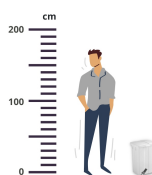

Pojemnik na odpady z pedałem otwierania kłapy ABS 25 L

- Pojemność 25 L
- Pedał otwierania pokrywy zapewniający bezdotykową obsługę
- Pokrywa ograniczająca wydostawanie się przykrych zapachów
- Gładka, prosta powierzchnia łatwa w utrzymaniu w czystości
- Wykonany z polipropylenu pochodzącego z recyklingu
- Idealny do niewielkich powierzchni

Dane techniczne:

Waga (kg):	1.3
Wymiary	28 × 34 × 47 cm
Kolor:	biały
Pojemność (l):	25
Szerokość (cm):	34
Głębokość (cm):	28
Wysokość (cm):	47
Tworzywo wykonania:	Tworzywo sztuczne