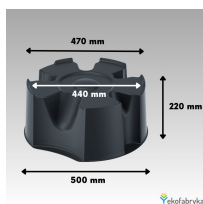

Podstawka pod zbiornik prosperplast BASECAN S

- **Podstawka do zbiorników na deszczówkę ułatwiająca pobór wody**
- Wysokość 23 cm pozwoli na podstawienie pod kranik konewki
- Uzyskaj wygodny dostęp do pełni objętości zbiornika
- **Listę kompatybilnych zbiorników znajdziesz poniżej, w opisie produktu**
- **KOD PRODUCENTA: IBAS**

Dane techniczne:

| | |
|----------------------------|---------------------|
| Waga (kg): | 3 |
| Wymiary | 51.2 × 51.2 × 23 cm |
| Kolor: | czarny |
| Szerokość (cm): | 51.2 |
| Głębokość (cm): | 51.2 |
| Wysokość (cm): | 23 |
| Tworzywo wykonania: | Tworzywo sztuczne |