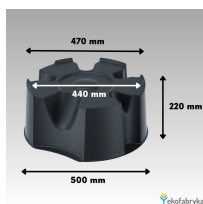

Podstawka pod zbiornik prosperplast BASECAN S

- **Podstawka do zbiorników na deszczówkę ułatwiająca pobór wody**
- Wysokość 23 cm pozwoli na podstawienie pod kranik konewki
- Uzyskaj wygodny dostęp do pełni objętości zbiornika
- **Listę kompatybilnych zbiorników znajdziesz poniżej, w opisie produktu**
- **KOD PRODUCENTA: IBAS**

Dane techniczne:

Waga (kg):	3
Wymiary	51.2 × 51.2 × 23 cm
Kolor:	czarny
Szerokość (cm):	51.2
Głębokość (cm):	51.2
Wysokość (cm):	23
Tworzywo wykonania:	Tworzywo sztuczne