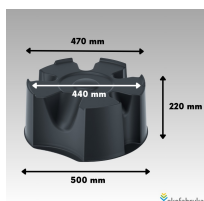

Podstawka pod zbiornik prosperplast BASECAN S

- **Podstawka do zbiorników na deszczówkę ułatwiająca pobór wody**
- Wysokość 23 cm pozwoli na podstawienie pod kranik konewki
- Uzyskaj wygodny dostęp do pełni objętości zbiornika
- **Listę kompatybilnych zbiorników znajdziesz poniżej, w opisie produktu**

Dane techniczne:

Waga (kg):	3
Wymiary	51.2 × 51.2 × 23 cm
Kolor:	czarny
Szerokość (cm):	51.2
Głębokość (cm):	51.2
Wysokość (cm):	23
Tworzywo wykonania:	Tworzywo sztuczne