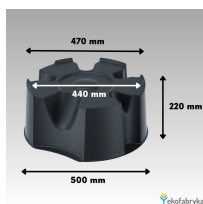

Podstawa pod zbiornik prosperplast BASECAN S

- **Podstawa do zbiorników na deszczówkę ułatwiająca pobór wody**
- Wysokość 23 cm pozwoli na podstawienie pod kranik konewki
- Uzyskaj wygodny dostęp do pełni objętości zbiornika
- **Listę kompatybilnych zbiorników znajdziesz poniżej, w opisie produktu**
- **KOD PRODUCENTA: IBAS**

Dane techniczne:

Waga (kg):	3
Wymiary	51.2 × 51.2 × 23 cm
Kolor:	czarny
Szerokość (cm):	51.2
Głębokość (cm):	51.2
Wysokość (cm):	23
Tworzywo wykonania:	Tworzywo sztuczne