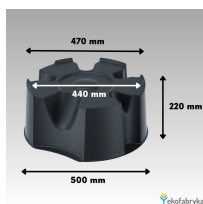

## Podstawa pod zbiornik prosperplast BASECAN S

- **Podstawa do zbiorników na deszczówkę ułatwiająca pobór wody**
- Wysokość 23 cm pozwoli na podstawienie pod kranik konewki
- Uzyskaj wygodny dostęp do pełni objętości zbiornika
- **Listę kompatybilnych zbiorników znajdziesz poniżej, w opisie produktu**
- **KOD PRODUCENTA: IBAS**

### Dane techniczne:

<b>Waga (kg):</b>	3
<b>Wymiary</b>	51.2 × 51.2 × 23 cm
<b>Kolor:</b>	czarny
<b>Szerokość (cm):</b>	51.2
<b>Głębokość (cm):</b>	51.2
<b>Wysokość (cm):</b>	23
<b>Tworzywo wykonania:</b>	Tworzywo sztuczne