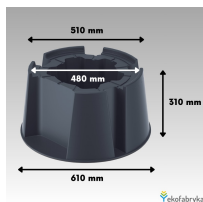

## Podstawka pod zbiornik prosperplast BASECAN L

- **Podstawka do zbiorników na deszczówkę ułatwiająca pobór wody**
- Wysokość 31 cm pozwoli na podstawienie pod kranik konewki
- Uzyskaj wygodny dostęp do pełni objętości zbiornika
- **Listę kompatybilnych zbiorników znajdziesz poniżej, w opisie produktu**
- **KOD PRODUCENTA: IBAS2**

### Dane techniczne:

<b>Waga (kg):</b>	4
<b>Wymiary</b>	60.8 × 60.8 × 31 cm
<b>Kolor:</b>	czarny
<b>Szerokość (cm):</b>	60.8
<b>Głębokość (cm):</b>	60.8
<b>Wysokość (cm):</b>	31
<b>Tworzywo wykonania:</b>	Tworzywo sztuczne