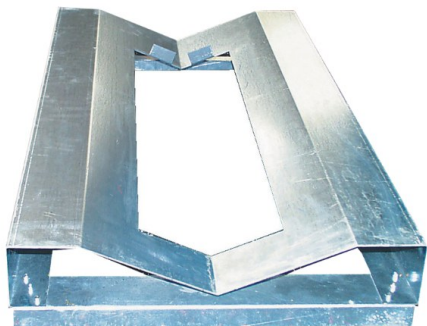

## Paleta do magazynowania beczek o różnej pojemności RP

- **Paleta regałowa do składowania beczek różnej pojemności**
- Wykonana z ocynkowanej stali
- Idealna do magazynów lub hal produkcyjnych

### Dane techniczne:

<b>Waga (kg):</b>	16
<b>Wymiary</b>	111,5 × 58 × 14 cm
<b>Nośność (kg):</b>	300
<b>Szerokość (cm):</b>	115.5
<b>Głębokość (cm):</b>	58
<b>Wysokość (cm):</b>	14
<b>Kolor:</b>	srebrny
<b>Tworzywo wykonania:</b>	Stal ocynkowana