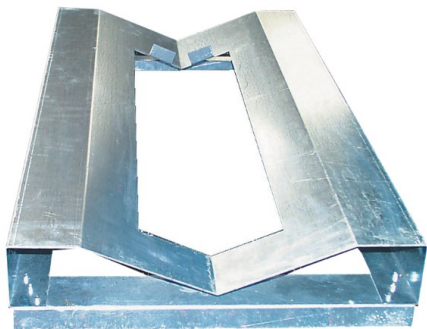

## Paleta do magazynowania beczek o różnej pojemności RP

- Paleta regałowa do składowania beczek różnej pojemności
- Wykonana z ocynkowanej stali
- Idealna do magazynów lub hal produkcyjnych

### Dane techniczne:

<b>Waga (kg):</b>	16
<b>Wymiary</b>	111.5 × 58 × 14 cm
<b>Nośność (kg):</b>	300
<b>Szerokość (cm):</b>	115.5
<b>Głębokość (cm):</b>	58
<b>Wysokość (cm):</b>	14
<b>Kolor:</b>	srebrny
<b>Tworzywo wykonania:</b>	Stal ocynkowana