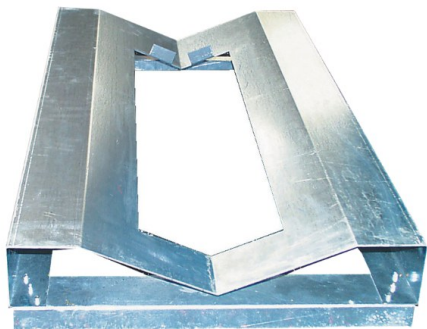

## Paleta do magazynowania beczek o różnej pojemności RP

- Paleta regałowa do składowania beczek różnej pojemności
- Wykonana z ocynkowanej stali
- Idealna do magazynów lub hal produkcyjnych

### Dane techniczne:

<b>Waga (kg):</b>	16
<b>Wymiary</b>	111,5 × 58 × 14 cm
<b>Nośność (kg):</b>	300
<b>Szerokość (cm):</b>	115.5
<b>Głębokość (cm):</b>	58
<b>Wysokość (cm):</b>	14
<b>Kolor:</b>	srebrny
<b>Tworzywo wykonania:</b>	Stal ocynkowana