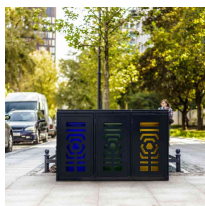

## Obudowa na pojemniki komunalne KRIOS 3×120 L

- **Zabudowa na 3 pojemniki na odpady 120-litrowe**
- Odporna na trudne warunki atmosferyczne, korozję i uszkodzenia
- Wykonana ze stali, malowanej proszkowo
- Dostarczana w całości, z możliwością przykręcenia do podłoża
- Stwórz większą przestrzeń na segregację śmieci, dodając obudowę [KRIOS 2x120 L](#)

### Dane techniczne:

<b>Waga (kg):</b>	70
<b>Wymiary</b>	65 × 160 × 103 cm
<b>Pojemność (l):</b>	120, 360
<b>Szerokość (cm):</b>	160
<b>Głębokość (cm):</b>	65
<b>Wysokość (cm):</b>	103
<b>Kolor:</b>	czarny
<b>Tworzywo wykonania:</b>	Stal, Stal ocynkowana