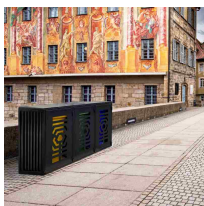

## Obudowa na pojemniki komunalne KRIOS 3×120 L

- **Zabudowa na 3 pojemniki na odpady 120-litrowe**
- Odporna na trudne warunki atmosferyczne, korozję i uszkodzenia
- Wykonana ze stali, malowanej proszkowo
- Dostarczana w całości, z możliwością przykręcenia do podłoża
- Stwórz większą przestrzeń na segregację śmieci, dodając obudowę [KRIOS 2x120 L](#)