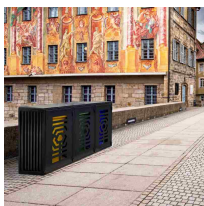

Obudowa na pojemniki komunalne KRIOS 3×120 L

- **Zabudowa na 3 pojemniki na odpady 120-litrowe**
- Odporna na trudne warunki atmosferyczne, korozję i uszkodzenia
- Wykonana ze stali, malowanej proszkowo
- Dostarczana w całości, z możliwością przykręcenia do podłoża
- Stwórz większą przestrzeń na segregację śmieci, dodając obudowę [KRIOS 2x120 L](#)

**PRODUKT
POLSKI**

Dane techniczne:

Waga (kg):	70
Wymiary	65 × 160 × 103 cm
Pojemność (l):	120, 360
Szerokość (cm):	160
Głębokość (cm):	65
Wysokość (cm):	103
Kolor:	czarny
Tworzywo wykonania:	Stal, Stal ocynkowana