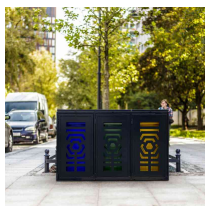

Obudowa na pojemniki komunalne KRIOS 3×120 L

- **Zabudowa na 3 pojemniki na odpady 120-litrowe**
- Odporna na trudne warunki atmosferyczne, korozję i uszkodzenia
- Wykonana ze stali, malowanej proszkowo
- Dostarczana w całości, z możliwością przykręcenia do podłoża
- Stwórz większą przestrzeń na segregację śmieci, dodając obudowę [KRIOS 2x120 L](#)

**PRODUKT
POLSKI**

Dane techniczne:

Waga (kg):	70
Wymiary	65 × 160 × 103 cm
Pojemność (l):	120, 360
Szerokość (cm):	160
Głębokość (cm):	65
Wysokość (cm):	103
Kolor:	czarny
Tworzywo wykonania:	Stal, Stal ocynkowana