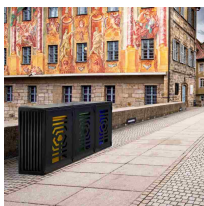

Obudowa na pojemniki komunalne KRIOS 3×120 L

- **Zabudowa na 3 pojemniki na odpady 120-litrowe**
- Odporna na trudne warunki atmosferyczne, korozję i uszkodzenia
- Wykonana ze stali, malowanej proszkowo
- Dostarczana w całości, z możliwością przykręcenia do podłoża
- Stwórz większą przestrzeń na segregację śmieci, dodając obudowę [KRIOS 2x120 L](#)

**PRODUKT
POLSKI**

Dane techniczne:

| | |
|----------------------------|-----------------------|
| Waga (kg): | 70 |
| Wymiary | 65 × 160 × 103 cm |
| Pojemność (l): | 120, 360 |
| Szerokość (cm): | 160 |
| Głębokość (cm): | 65 |
| Wysokość (cm): | 103 |
| Kolor: | czarny |
| Tworzywo wykonania: | Stal, Stal ocynkowana |