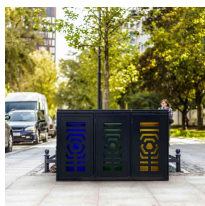

Obudowa na pojemniki komunalne KRIOS 3×120 L

- **Zabudowa na 3 pojemniki na odpady 120-litrowe**
- Odporna na trudne warunki atmosferyczne, korozję i uszkodzenia
- Wykonana ze stali, malowanej proszkowo
- Dostarczana w całości, z możliwością przykręcenia do podłoża
- Stwórz większą przestrzeń na segregację śmieci, dodając obudowę [KRIOS 2x120 L](#)

**PRODUKT
POLSKI**

Dane techniczne:

| | |
|----------------------------|-----------------------|
| Waga (kg): | 70 |
| Wymiary | 65 × 160 × 103 cm |
| Pojemność (l): | 120, 360 |
| Szerokość (cm): | 160 |
| Głębokość (cm): | 65 |
| Wysokość (cm): | 103 |
| Kolor: | czarny |
| Tworzywo wykonania: | Stal, Stal ocynkowana |