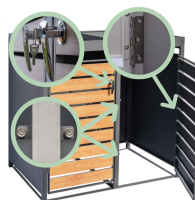

## Obudowa na pojemnik komunalny z donicą WOOD NATURE COVER 1 x 60-240 L

- **Zabudowa na kosz o pojemności od 60 do 240 litrów**
- Wysoce odporna na korozję i zmienne warunki atmosferyczne
- Na górze obudowy znajdziemy skrzynkę do posadzenia kwiatów lub ziół
- Wykonana z trwałych materiałów - połączenia blachy ocynkowanej i stali nierdzewnej
- Sprawdź też pozostałe wersje produktu [WOOD NATURE COVER 60-240 L](#)

### Dane techniczne:

<b>Waga (kg):</b>	30
<b>Wymiary</b>	68 × 80 × 124 cm
<b>Kolor:</b>	antracyt / ciemne drewno, szary / jasne drewno
<b>Szerokość (cm):</b>	68
<b>Głębokość (cm):</b>	80
<b>Wysokość (cm):</b>	124
<b>Tworzywo wykonania:</b>	Stal nierdzewna, Stal ocynkowana
<b>Pojemność (l):</b>	60, 120, 240