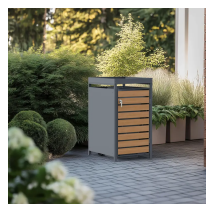

## Obudowa na pojemnik komunalny z donicą WOOD NATURE COVER 1 x 60-240 L

- **Zabudowa na kosz o pojemności od 60 do 240 litrów**
- Wysoce odporna na korozję i zmienne warunki atmosferyczne
- Na górze obudowy znajdziemy skrzynkę do posadzenia kwiatów lub ziół
- Wykonana z trwałych materiałów - połączenia blachy ocynkowanej i stali nierdzewnej
- Sprawdź też pozostałe wersje produktu [WOOD NATURE COVER 60-240 L](#)

### Dane techniczne:

<b>Waga (kg):</b>	30
<b>Wymiary</b>	68 × 80 × 124 cm
<b>Kolor:</b>	antracyt / ciemne drewno, szary / jasne drewno
<b>Szerokość (cm):</b>	68
<b>Głębokość (cm):</b>	80
<b>Wysokość (cm):</b>	124
<b>Tworzywo wykonania:</b>	Stal nierdzewna, Stal ocynkowana
<b>Pojemność (l):</b>	60, 120, 240