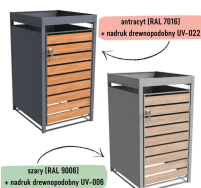

## Obudowa na pojemnik komunalny z donicą WOOD NATURE COVER 1 x 60-240 L

- **Zabudowa na kosz o pojemności od 60 do 240 litrów**
- Wysoce odporna na korozję i zmienne warunki atmosferyczne
- Na górze obudowy znajdziemy skrzynkę do posadzenia kwiatów lub ziół
- Wykonana z trwałych materiałów - połączenia blachy ocynkowanej i stali nierdzewnej
- Sprawdź też pozostałe wersje produktu [WOOD NATURE COVER 60-240 L](#)

### Dane techniczne:

<b>Waga (kg):</b>	30
<b>Wymiary</b>	68 × 80 × 124 cm
<b>Kolor:</b>	antracyt / ciemne drewno, szary / jasne drewno
<b>Szerokość (cm):</b>	68
<b>Głębokość (cm):</b>	80
<b>Wysokość (cm):</b>	124
<b>Tworzywo wykonania:</b>	Stal nierdzewna, Stal ocynkowana
<b>Pojemność (l):</b>	60, 120, 240