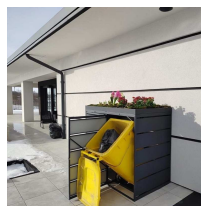

## Obudowa na pojemnik komunalny z donicą COVER GRAY AGRO 6×120 L

- Zabudowa na 6 koszy - każdy o maksymalnej pojemności 120 litrów
- Odporna na korozję i zmienne warunki atmosferyczne
- Wyposażona w kwietnik o głębokości 10 cm
- Wykonana z blachy ocynkowanej ogniowo o grubości 1.25 mm
- Sprawdź też [pozostałe wersje produktu](#)

### Dane techniczne:

<b>Waga (kg):</b>	157.4
<b>Wymiary</b>	120 × 354 × 68 cm
<b>Kolor:</b>	grafitowy
<b>Pojemność (l):</b>	120, 720
<b>Szerokość (cm):</b>	354
<b>Głębokość (cm):</b>	68
<b>Wysokość (cm):</b>	120
<b>Tworzywo wykonania:</b>	Stal ocynkowana